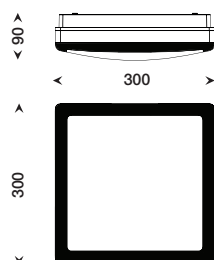

Snap Plus blanco