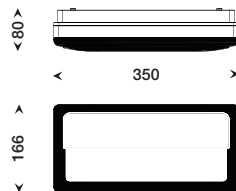

Simply Plus blanco