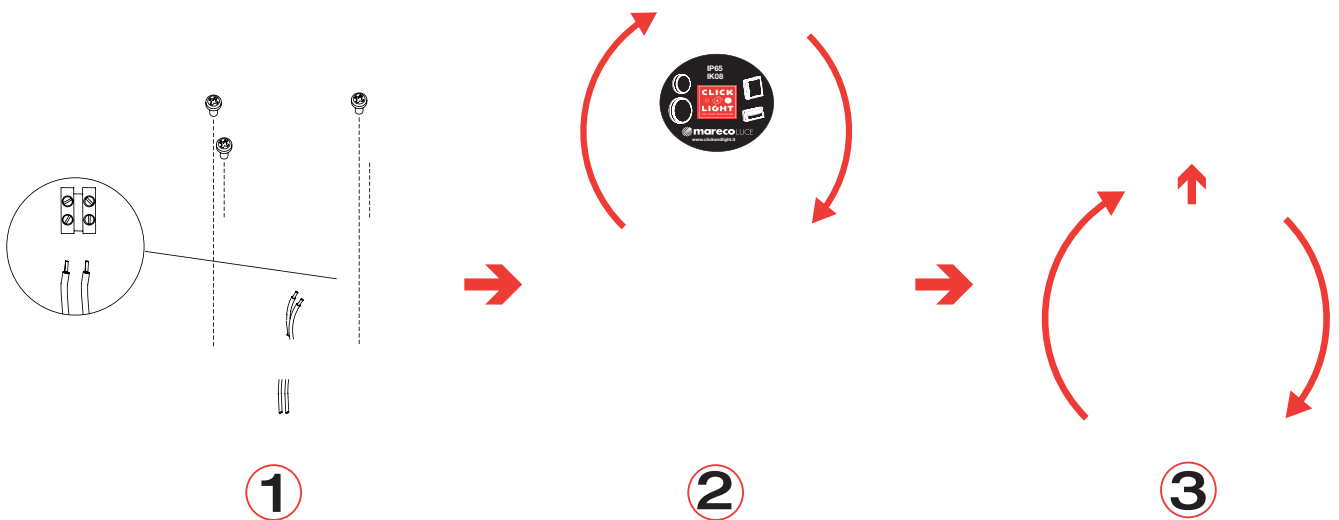

CLICK

novedad

LED

LIGHT

1

2

3

CLICK

Base universal de conexión en termoplástico reforzado.

Dimensiones	referencia	
Ø155x46mm	Click	10