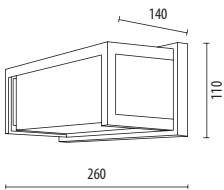

SERIE FUTURA

Baliza y apliques sintéticos

Cuerpo

- Material compuesto "Duralighting"
- Junta de silicona sellada

Palo

- Material compuesto "Duralighting"

Difusor

- Opal, UV resistente con reflector de aluminio

Fuente de luz

- LED integrado 15W 2700K – 1600Lm
- E27 - 42W

Características

- Material resistente a UV y corrosión
- Resiste a todo tipo de climatologías
- Bajo coste de mantenimiento
- Tornillos de acero inoxidable, antivandálico

Balizas para fijar directamente al suelo (kit fijación incl.) o para enterrar con zócalo de hormigón de 40x40x40 cm

Referencia	Altura	Instalación
FUTURA RAP	aplique	pared
FUTURA POP	aplique	pared
FUTURA ROCK 60	600	suelo
FUTURA ROCK 100	1000	suelo
FUTURA SWING 100	1000	suelo
FUTURA SOUL 60	600	enterrada
FUTURA SOUL 100	1000	enterrada
FUTURA BLUES 100	1000	enterrada

COLORES