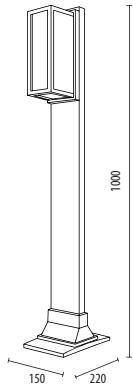

Futura Rock 100