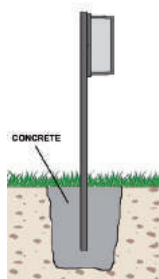

#### Características

- Material resistente a UV y corrosión
- Resiste a todo tipo de climatologías
- Bajo coste de mantenimiento
- Tornillos de acero inoxidable, antivandálico

Balizas para fijar directamente al suelo (kit fijación incl.) o para enterrar con zócalo de hormigón de 40x40x40 cm

Futura Pop

Referencia	Altura	Instalación
FUTURA RAP	aplique	pared
FUTURA POP	aplique	pared
FUTURA ROCK 60	600	suelo
FUTURA ROCK 100	1000	suelo
FUTURA SWING 100	1000	suelo
FUTURA SOUL 60	600	enterrada
FUTURA SOUL 100	1000	enterrada
FUTURA BLUES 100	1000	enterrada

#### COLORES

**Futura Rock 60**

**Futura Rock 100**

**Futura Swing 100**

**Futura Soul 60**

**Futura Soul 100**

**Futura Blues 100**

IP 65