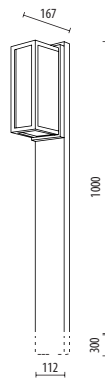

Futura Pop

Referencia	Altura	Instalación
FUTURA RAP	aplique	pared
FUTURA POP	aplique	pared
FUTURA ROCK 60	600	suelo
FUTURA ROCK 100	1000	suelo
FUTURA SWING 100	1000	suelo
FUTURA SOUL 60	600	enterrada
FUTURA SOUL 100	1000	enterrada
FUTURA BLUES 100	1000	enterrada

#### COLORES

**Futura Rock 60**

**Futura Rock 100**

**Futura Swing 100**

**Futura Soul 60**

**Futura Soul 100**

**Futura Blues 100**

IP 65