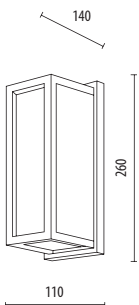

SERIE FUTURA

Baliza y apliques sintéticos

Cuerpo

- Material compuesto "Duralighting"
- Junta de silicona sellada

Palo

- Material compuesto "Duralighting"

Difusor

- Opal, UV resistente con reflector de aluminio

Fuente de luz

- LED integrado 15W 2700K – 1600Lm
- E27 - 42W

Características

- Material resistente a UV y corrosión
- Resiste a todo tipo de climatologías
- Bajo coste de mantenimiento
- Tornillos de acero inoxidable, antivandálico

Balizas para fijar directamente al suelo (kit fijación incl.) o para enterrar con zócalo de hormigón de 40x40x40 cm

Referencia	Altura	Instalación
FUTURA RAP	aplique	pared
FUTURA POP	aplique	pared
FUTURA ROCK 60	600	suelo
FUTURA ROCK 100	1000	suelo
FUTURA SWING 100	1000	suelo
FUTURA SOUL 60	600	enterrada
FUTURA SOUL 100	1000	enterrada
FUTURA BLUES 100	1000	enterrada

COLORES