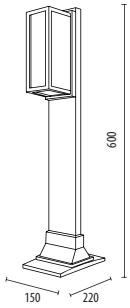

Futura Rock 60