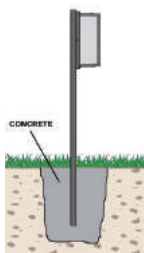

#### Características

- Material resistente a UV y corrosión
- Resiste a todo tipo de climatologías
- Bajo coste de mantenimiento
- Tornillos de acero inoxidable, antivandálico

Balizas para fijar directamente al suelo (kit fijación incl.) o para enterrar con zócalo de hormigón de 40x40x40 cm

Futura Pop

Referencia	Altura	Instalación
FUTURA RAP	aplique	pared
FUTURA POP	aplique	pared
FUTURA ROCK 60	600	suelo
FUTURA ROCK 100	1000	suelo
FUTURA SWING 100	1000	suelo
FUTURA SOUL 60	600	enterrada
FUTURA SOUL 100	1000	enterrada
FUTURA BLUES 100	1000	enterrada

#### COLORES

**Futura Rock 60**

**Futura Rock 100**

**Futura Swing 100**

**Futura Soul 60**

**Futura Soul 100**

**Futura Blues 100**

IP 65