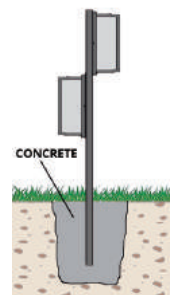

Futura Blues 100

IP 65

U.V.