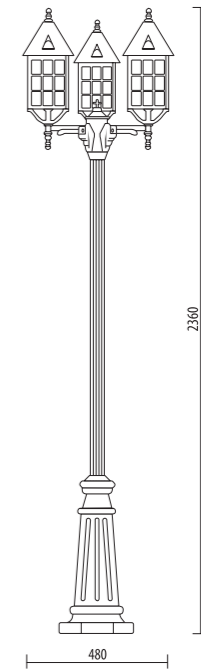

D7016/DP210/3

COLORES

Verde negro