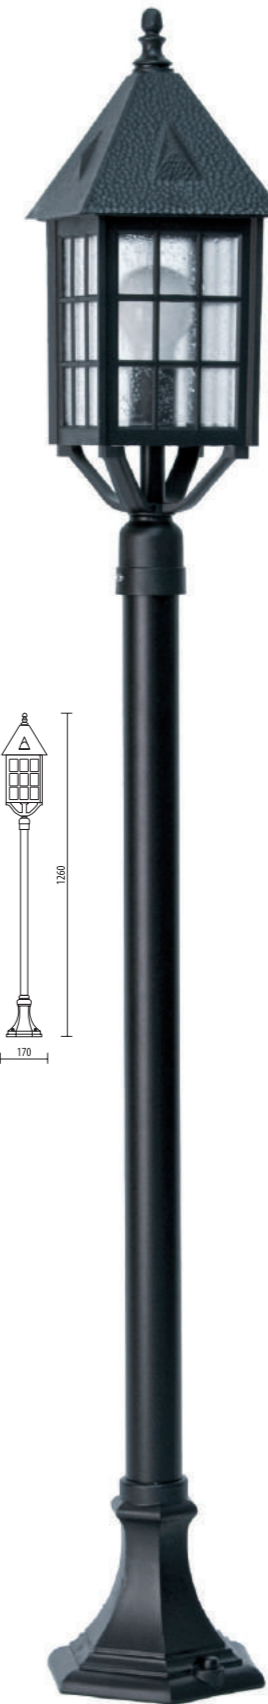

D7016/STP

SERIE D7016

SERIE SINTÉTICA

Cabezal, base, brazo

- Material compuesto "Duralighting"
- Difusor de Policarbonato, UV resistente

Palo

- Ø60 mm
- Material compuesto de Tecnopolímero reforzado con tubo de acero galvanizado

Potencia

- E27 - 15 W

Características

- Material resistente a UV y corrosión
- Resiste a todo tipo de climatologías
- Bajo coste de mantenimiento
- Tornillos de acero inoxidable

CORTE PALO

Tubo acero

Cubierta de material compuesto

D7016/SPP

COLORES

Verde negro

D7016/S

D7016/LE

D7016/PLEN

D7016/DP210/3

COLORES

Verde negro