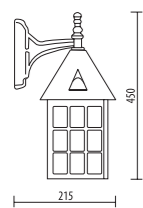

D7016/STP

SERIE D7016

SERIE SINTÉTICA

Cabezal, base, brazo

- Material compuesto "Duralighting"
- Difusor de Policarbonato, UV resistente

Palo

- Ø60 mm
- Material compuesto de Tecnopolímero reforzado con tubo de acero galvanizado

Potencia

- E27 - 15 W

Características

- Material resistente a UV y corrosión
- Resiste a todo tipo de climatologías
- Bajo coste de mantenimiento
- Tornillos de acero inoxidable

CORTE PALO

Tubo acero

Cubierta de material compuesto