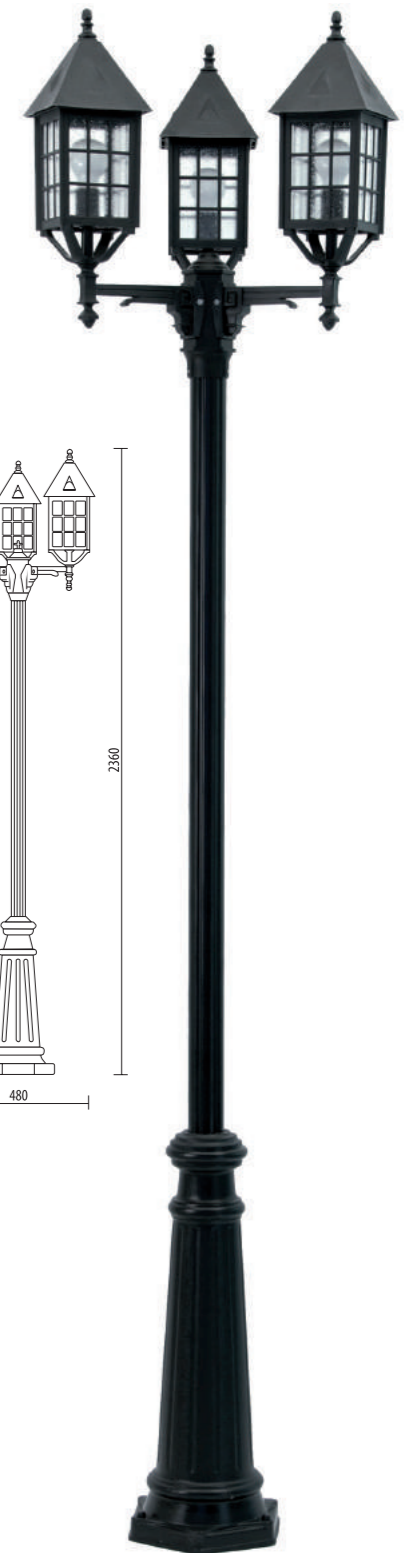

D7016/STP

SERIE D7016

SERIE SINTÉTICA

Cabezal, base, brazo

- Material compuesto "Duralighting"
- Difusor de Policarbonato, UV resistente

Palo

- Ø60 mm
- Material compuesto de Tecnopolímero reforzado con tubo de acero galvanizado

Potencia

- E27 - 15 W

Características

- Material resistente a UV y corrosión
- Resiste a todo tipo de climatologías
- Bajo coste de mantenimiento
- Tornillos de acero inoxidable

CORTE PALO

Tubo acero

Cubierta de material compuesto

D7016/SPP

COLORES

Verde negro

D7016/S

D7016/LE

D7016/PLEN

D7016/DP210/3

COLORES

Verde negro