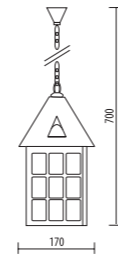

COLORES

Verde negro

D7016/S