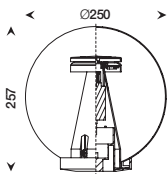

Opal

Transparente

Fumé

Ecolight

Ø mm	Potencia	Lumen	Opal	Transparente	Fumé	Ecolight
Cuello a bayoneta						
250	7 W	980Lm	SBO250 LED	SBT250 LED	SBF250 LED	SBE250 LED
300	7 W	980Lm	SBO300 LED	SBT300 LED	SBF300 LED	SBE300 LED

montaje derecho

	H	Emed	Emin
7W LED	1	7	2

luminaria completa

conforme con la ley
contra la polución luminica

SBT300 LED

SBE300 LED

Esfera

- PMMA (polimetilmetracrilato)
- PC (policarbonato) sobre pedido
- **Esferas con cuello a bayoneta, SE SIRVE CON LED INCORPORADO Y ADAPTADOR**
- Inalterable a las radiaciones ultravioletas
- Aparato de bajo consumo
- Resistente a la intemperie

Módulo LED

- 7W – 4000K – 980Lm – 100-240V – 50-60Hz
- Circuito redondo con 18 LED
- Emisión rotosimétrica
- Balastro electrónico incl. – 350mA
- Cono de termoplástico reforzado que cubre el balastro
- Reflector antideslumbramiento de termoplástico reforzado
- Tapa de cierre de termoplástico reforzado

Adaptador IP44

- Base policarbonato autoestingible V2
- Regleta autoregurable
- Tornillos de acero inoxidable
- Para palos Ø60
- Montaje derecho

COLOR

 Negro