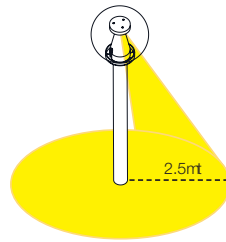

Opal

Transparente

Fumé

Ecolight

Ø mm	Potencia	Lumen	Opal	Transparente	Fumé	Ecolight
Cuello a bayoneta						
250	7 W	980Lm	SBO250 LED	SBT250 LED	SBF250 LED	SBE250 LED
300	7 W	980Lm	SBO300 LED	SBT300 LED	SBF300 LED	SBE300 LED

montaje derecho

	H	Emed	Emin
7W LED	1	7	2

luminaria completa

conforme con la ley
contra la polución luminica

SBT300 LED

SBE300 LED

Esfera

- PMMA (polimetilmetracrilato)
- PC (policarbonato) sobre pedido
- **Esferas con cuello a bayoneta, SE SIRVE CON LED INCORPORADO Y ADAPTADOR**
- Inalterable a las radiaciones ultravioletas
- Aparato de bajo consumo
- Resistente a la intemperie

Módulo LED

- 7W – 4000K – 980Lm – 100-240V – 50-60Hz
- Circuito redondo con 18 LED
- Emisión rotosimétrica
- Balastro electrónico incl. – 350mA
- Cono de termoplástico reforzado que cubre el balastro
- Reflector antideslumbramiento de termoplástico reforzado
- Tapa de cierre de termoplástico reforzado

Adaptador IP44

- Base policarbonato autoestingible V2
- Regleta autoregurable
- Tornillos de acero inoxidable
- Para palos Ø60
- Montaje derecho

COLOR

 Negro