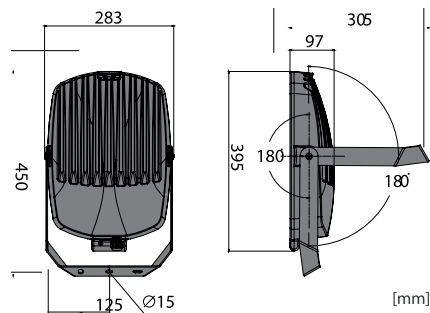

LED

Aplicaciones: almacenes, fábricas, talleres, hipermercados, centros deportivos

LEXUS

PROYECTOR LED:

Versiones

- SM: sin lente para aumentar la eficiencia
- AS: con lente asimétrica y vértice a 50°
- ST: con lente vial y vértice de asimetría a 30°
- Cyc: con lente vial simétrica ideal para caminos

Cuerpo

- Aluminio fundido
- Pintura termoresistente a base de resina de Poliéster

Difusor

- Cristal templado 4mm grosor

Modulo Led

- PHILIPS LUXEN M

Fuente Alimentación

- PHILIPS 220-240V, 50-60Hz
- Temperatura funcionamiento -30°~ +45°

Características

- Elevado grado de protección (IP66)
- > 50.000 horas de vida útil
- Filtros anticondensación incluidos
- EN / IEC 60598-1

Sobre Pedido:

- DALI
- Otras temperaturas de color 3000K, 5000K
- Otras corrientes de alimentación LED 350/500/840mA

Referencia	W	LED	"Lumen (Tc=25°)"	°K
LEXUS/32/SM	32	4	4300	4000
LEXUS/64/SM	64	8	8600	4000
LEXUS/96/SM	96	12	12900	4000
LEXUS/128/SM	128	16	17200	4000
LEXUS/32/AS	32	4	4300	4000
LEXUS/64/AS	64	8	8600	4000
LEXUS/96/AS	96	12	12900	4000
LEXUS/128/AS	128	16	17200	4000

Referencia	W	LED	"Lumen (Tc=25°)"	°K
LEXUS/32/ST	32	4	4300	4000
LEXUS/64/ST	64	8	8600	4000
LEXUS/96/ST	96	12	12900	4000
LEXUS/128/ST	128	16	17200	4000
LEXUS/32/CYC	32	4	4300	4000
LEXUS/64/CYC	64	8	8600	4000
LEXUS/96/CYC	96	12	12900	4000
LEXUS/128/CYC	128	16	17200	4000

COLOR

Antracita