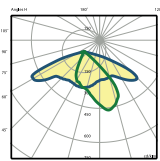

LEXUS | 96 | ST