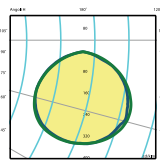

LED

LEXUS | 96 | SM