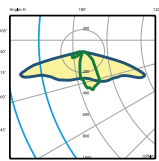

LEXUS | 32 | CYC