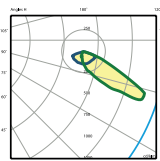

LEXUS | 128 | AS