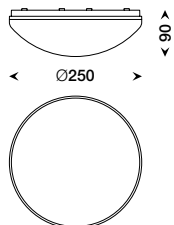

SMART

CLICK AND LIGHT - THE TWIST REVOLUTION

LED

10W - 4000K - **1000 lm** - 220-240V 50/60Hz
10W - 3000K - **1000 lm** - 220-240V 50/60Hz

B Bianco - White

Aggancio rapido tramite attacco universale brevettato Click a parete/soffitto in tecnopolimero rinforzato
Possibilità di ordinare Click separatamente per una pre-installazione (Cod. 4000.1000)
Cablaggio led
Diffusore in acrilico opale
Corpo in ABS bianco
Viteria in acciaio inox A2

Provvista di blocco antifurto
Anti-theft locking device

Quick connection through the universal patented fastening system "Click" (reinforced thermoplastic fastening system)
Click can be purchased separately in order to pre-set the installation (Cod. 4000.1000)
Wiring in LED's
Opal acrylic diffuser
White thermoplastic body
A2 stainless steel screws