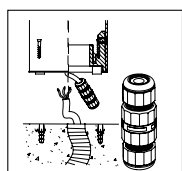

Dimensione Dimension
** (max Ø61 L210mm) Lampada non inclusa
Lamp not included

Morsetteria 2x2,5mm² IP68 per cavi Ø5mm - Ø14mm per facilitare l'installazione del prodotto
IP68 terminal block 2x2,5mm² for cable Ø5mm - Ø14mm for an easy installation

Dimensione Dimension
* (max Ø61 L164mm) Lampada non inclusa
Lamp not included

Morsetteria 2x2,5mm² IP68 per cavi Ø5mm - Ø14mm per facilitare l'installazione del prodotto
IP68 terminal block 2x2,5mm² for cable Ø5mm - Ø14mm for an easy installation