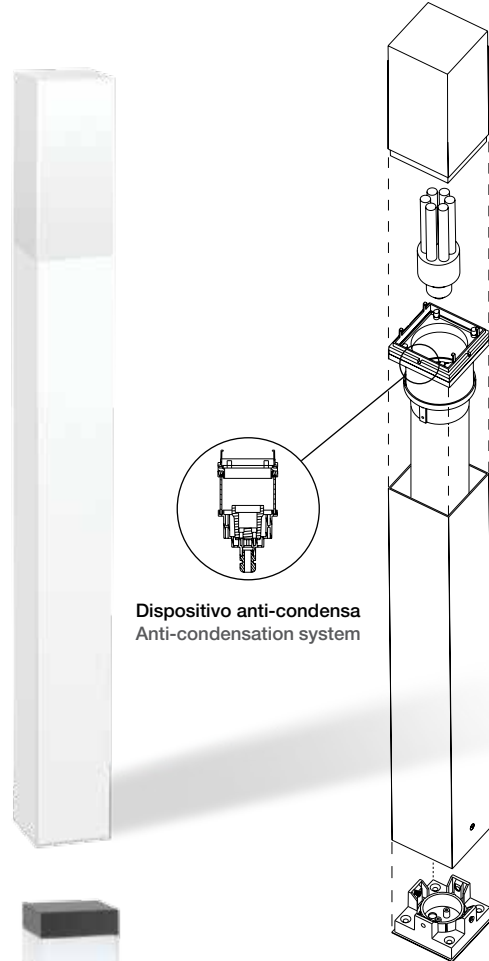

TUTTALUCE ALL LIGHT DIFFUSER

Dimensioni Dimensions	Potenza Power	Colore Colour	Codice Code	
85x425mm	** max 27W - E27	B	1059.001B	1
85x425mm	** max 27W - E27		1059.001G	1
85x425mm	** max 27W - E27		1059.001J	1
85x425mm	** max 27W - E27		1059.001S	1
85x680mm	** max 27W - E27	B	1059.101B	1
85x680mm	** max 27W - E27		1059.101G	1
85x680mm	** max 27W - E27		1059.101J	1
85x680mm	** max 27W - E27		1059.101S	1
85x1000mm	** max 27W - E27	B	1059.201B	1
85x1000mm	** max 27W - E27		1059.201G	1
85x1000mm	** max 27W - E27		1059.201J	1
85x1000mm	** max 27W - E27		1059.201S	1

Dimensione Dimension
** (max Ø61 L210mm) Lampada non inclusa
Lamp not included

Morsetteria 2x2,5mm² IP68 per cavi Ø5mm - Ø14mm per facilitare l'installazione del prodotto
IP68 terminal block 2x2,5mm² for cable Ø5mm - Ø14mm for an easy installation

SEMIVERNICIATO SEMI-COVERED DIFFUSER

Dimensioni Dimensions	Potenza Power	Colore Colour	Codice Code	
85x425mm	* max 25W - E27		1059.501G	1
85x425mm	* max 25W - E27		1059.501J	1
85x425mm	* max 25W - E27		1059.501S	1
85x680mm	* max 25W - E27		1059.601G	1
85x680mm	* max 25W - E27		1059.601J	1
85x680mm	* max 25W - E27		1059.601S	1
85x1000mm	* max 25W - E27		1059.701G	1
85x1000mm	* max 25W - E27		1059.701J	1
85x1000mm	* max 25W - E27		1059.701S	1

Dimensione Dimension
* (max Ø61 L164mm) Lampada non inclusa
Lamp not included

Morsetteria 2x2,5mm² IP68 per cavi Ø5mm - Ø14mm per facilitare l'installazione del prodotto
IP68 terminal block 2x2,5mm² for cable Ø5mm - Ø14mm for an easy installation