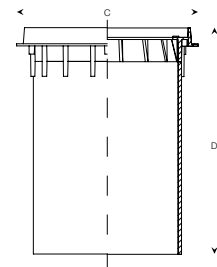

A208
 BØ240
 CØ245
 D305

Controcassa circolare
 Circular recessed box

Morsettiera IP68
 IP68 connectors