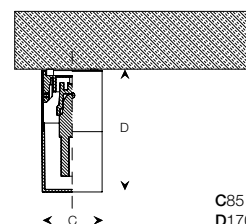

PARETE WALL

Dimensioni Dimensions	Potenza Power	Colore Colour	Codice Code	
85x255mm	max 21W - E27	B	0158.101B	1
85x255mm	max 21W - E27		0158.101G	1
85x255mm	max 21W - E27		0158.101J	1
85x255mm	max 21W - E27		0158.101S	1

Dimensione Dimension
* (max Ø65 L155mm) Lampada non inclusa
Lamp not included

A196
B255

SOFFITTO CEILING

Dimensioni Dimensions	Potenza Power	Colore Colour	Codice Code	
85x170mm	* max 12W - E27	B	0157.101B	1
85x170mm	* max 12W - E27		0157.101G	1
85x170mm	* max 12W - E27		0157.101J	1
85x170mm	* max 12W - E27		0157.101S	1

Dimensione Dimension
* (max Ø65 L110mm) Lampada non inclusa
Lamp not included

C85
D170