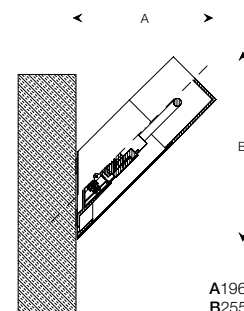

LUX EST 85 APPLIQUE

BOLLARD - BOLLARDS

E27

max 12W SOFFITTO - CEILING
max 21W PARETE - WALL

- B Bianco - White
- Alluminio - Aluminium
- Antracite - Anthracite
- Corten - Rust

Profilo a sezione quadrata
Verniciatura a polvere con pretattamento speciale per esterni
Diffusore in acrilico traslucido
Corpo in alluminio anodizzato e verniciato
Attacco a parete in tecnopolimero rinforzato
Viteria in acciaio inox A2

Square section profile
Polyester powder coating after a treatment specific for weathering resistance
Translucent acrylic diffuser
Extruded anodised and painted aluminium body
Reinforced thermoplastic base
A2 stainless steel screws

PARETE WALL

Dimensioni Dimensions	Potenza Power	Colore Colour	Codice Code	
85x255mm	max 21W - E27	B	0158.101B	1
85x255mm	max 21W - E27		0158.101G	1
85x255mm	max 21W - E27		0158.101J	1
85x255mm	max 21W - E27		0158.101S	1

Dimensione Dimension
* (max Ø65 L155mm) Lampada non inclusa
Lamp not included

A196
B255

SOFFITTO CEILING

Dimensioni Dimensions	Potenza Power	Colore Colour	Codice Code	
85x170mm	* max 12W - E27	B	0157.101B	1
85x170mm	* max 12W - E27		0157.101G	1
85x170mm	* max 12W - E27		0157.101J	1
85x170mm	* max 12W - E27		0157.101S	1

Dimensione Dimension
* (max Ø65 L110mm) Lampada non inclusa
Lamp not included