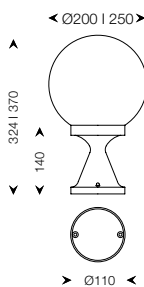

## E27

\* max 15W

\*\* max 21W

B Bianco - White

Apparecchio per montaggio diretto su muri perimetrali/pavimentazioni completo di diffusore sferico Ø200/250mm  
Corpo in tecnopolimero rinforzato  
Diffusore in acrilico bianco  
Viteria in acciaio inox A2

Light fitting for direct installation on boundary walls/floor complete with Ø200/250mm spherical diffuser  
Reinforced thermoplastic body  
White acrylic diffuser  
A2 stainless steel screws

CE IP44

Fori di fissaggio  
Fixing holes  
Ø6mm

Dimensioni Dimensions	Potenza Power	Colore Colour	Codice Code	
Ø200mm	<input checked="" type="checkbox"/> * max 15W - E27	<input type="checkbox"/> B	1301.101B	1
Ø250mm	<input checked="" type="checkbox"/> ** max 21W - E27	<input type="checkbox"/> B	1301.201B	1

Dimensione Dimension  
\* (max Ø70 L160mm)  
\*\* (max Ø85 L180mm)

Lampada non inclusa  
Lamp not included