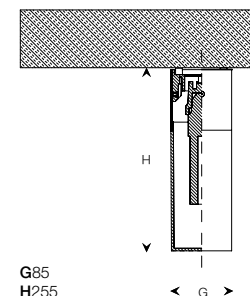

PARETE WALL

Dimensioni Dimensions	Potenza Power	Colore Colour	Codice Code	
85x255mm	max 27W - E27	B	0159.101B	1
85x255mm	max 27W - E27		0159.101G	1
85x255mm	max 27W - E27		0159.101J	1
85x255mm	max 27W - E27		0159.101S	1

Dimensione Dimension
* (max Ø65 L200mm) Lampada non inclusa
Lamp not included

E27
F315

SOFFITTO CEILING

Dimensioni Dimensions	Potenza Power	Colore Colour	Codice Code	
85x170mm	* max 21W - E27	B	0157.201B	1
85x170mm	* max 21W - E27		0157.201G	1
85x170mm	* max 21W - E27		0157.201J	1
85x170mm	* max 21W - E27		0157.201S	1

Dimensione Dimension
* (max Ø65 L185mm) Lampada non inclusa
Lamp not included

G85
H255