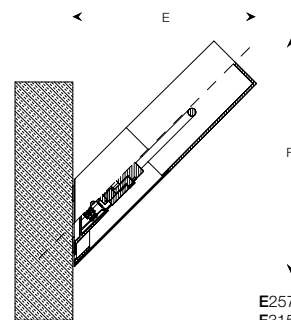

LUX EST 170 APPLIQUE

BOLLARD - BOLLARDS

E27

max 21W SOFFITTO - CEILING
max 27W PARETE - WALL

- B Bianco - White
- Alluminio - Aluminium
- Antracite - Anthracite
- Corten - Rust

Profilo a sezione quadrata
Verniciatura a polvere con pretattamento speciale per esterni
Diffusore in acrilico traslucido
Corpo in alluminio anodizzato e verniciato
Attacco a parete in tecnopolimero rinforzato
Viteria in acciaio inox A2

Square section profile
Polyester powder coating after a treatment specific for weathering resistance
Translucent acrylic diffuser
Extruded anodised and painted aluminium body
Reinforced thermoplastic base
A2 stainless steel screws

PARETE WALL

Dimensioni Dimensions	Potenza Power	Colore Colour	Codice Code	
85x255mm	max 27W - E27	B	0159.101B	1
85x255mm	max 27W - E27		0159.101G	1
85x255mm	max 27W - E27		0159.101J	1
85x255mm	max 27W - E27		0159.101S	1

Dimensione Dimension
* (max Ø65 L200mm) Lampada non inclusa
Lamp not included

E27
F315

SOFFITTO CEILING

Dimensioni Dimensions	Potenza Power	Colore Colour	Codice Code	
85x170mm	* max 21W - E27	B	0157.201B	1
85x170mm	* max 21W - E27		0157.201G	1
85x170mm	* max 21W - E27		0157.201J	1
85x170mm	* max 21W - E27		0157.201S	1

Dimensione Dimension
* (max Ø65 L185mm) Lampada non inclusa
Lamp not included