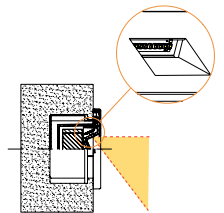

MAIA

INCASSI - RECESSED LIGHT FITTINGS

LED

1.2W - 4000K - **80 lm** - 220-240V 50/60Hz
 1.2W - 3000K - **76 lm** - 220-240V 50/60Hz

-  Bianco - White
-  Grigio metallizzato - Metallic grey
-  Antracite - Anthracite

Scatola 503
Recessed box

| Dimensioni Dimensions | Potenza Power | Colore Colour | Codice Code |  |
|--------------------------|--|---|----------------|---|
| 85x130mm |  1.2W 4000K 80 lm |  B | 1008.182B | 1 |
| 85x130mm |  1.2W 3000K 76 lm |  B | 1008.184B | 1 |
| 85x130mm |  1.2W 4000K 80 lm |  M | 1008.182M | 1 |
| 85x130mm |  1.2W 3000K 76 lm |  M | 1008.184M | 1 |
| 85x130mm |  1.2W 4000K 80 lm |  S | 1008.182S | 1 |
| 85x130mm |  1.2W 3000K 76 lm |  S | 1008.184S | 1 |

Segnapasso ad incasso parete
 Verniciatura a polvere con pretattamento speciale per esterni
 Utilizzo su scatole incasso universali 3 moduli (503)
 Verniciatura a polvere con pretattamento speciale per esterni
 Scatola incasso universale in tecnopolimero
 Corpo in policarbonato trasparente
 Vano cablaggio e vano ottico IP65
 Maschera di copertura in policarbonato
 Viteria in acciaio inox A2

Wall recessed light fitting
 Polyester powder coating after a treatment specific for weathering resistance
 Polyester powder coating after a treatment specific for weathering resistance
 Thermplastic recessed box
 Transparent PC (polycarbonate) body IP65
 Polycarbonate and painted covering plate
 A2 stainless steel screws