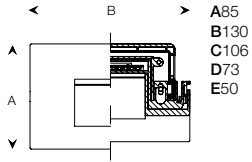

Scatola 503
Recessed box

| Dimensioni Dimensions | Potenza Power | Colore Colour | Codice Code |  |
|--------------------------|--|---|----------------|---|
| 85x130mm |  1.2W 4000K 80 lm |  B | 1008.182B | 1 |
| 85x130mm |  1.2W 3000K 76 lm |  B | 1008.184B | 1 |
| 85x130mm |  1.2W 4000K 80 lm |  M | 1008.182M | 1 |
| 85x130mm |  1.2W 3000K 76 lm |  M | 1008.184M | 1 |
| 85x130mm |  1.2W 4000K 80 lm |  S | 1008.182S | 1 |
| 85x130mm |  1.2W 3000K 76 lm |  S | 1008.184S | 1 |