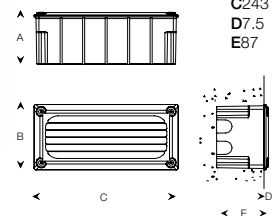

Apparecchio ad incasso parete per interni ed esterni

Stampato in pasta nera, bianco e grigio
 Controcassa in tecnopolimero rinforzato
 Corpo in tecnopolimero rinforzato
 Riflettore in alluminio
 Diffusore in policarbonato trasparente prismatico internamente
 Cornice in tecnopolimero rinforzato
 Viteria in acciaio inox A2

INTRA LED C CORNICE FRAME

Dimensioni Dimensions	Potenza Power	Colore Colour	Codice Code		
106x243x87mm	10W 4000K 800 lm	B	1005.282B	1	new
106x243x87mm	10W 3000K 780 lm	B	1005.284B	1	new
106x243x87mm	10W 4000K 800 lm		1005.282M	1	new
106x243x87mm	10W 3000K 780 lm		1005.284M	1	new
106x243x87mm	10W 4000K 800 lm		1005.282N	1	new
106x243x87mm	10W 3000K 780 lm		1005.284N	1	new

A87
B106
C243
D7.5
E87

INTRA LED GA GRIGLIA APERTA OPEN GRID

Dimensioni Dimensions	Potenza Power	Colore Colour	Codice Code		
106x243x87mm	10W 4000K 800 lm	B	1006.282B	1	new
106x243x87mm	10W 3000K 780 lm	B	1006.284B	1	new
106x243x87mm	10W 4000K 800 lm		1006.282M	1	new
106x243x87mm	10W 3000K 780 lm		1006.284M	1	new
106x243x87mm	10W 4000K 800 lm		1006.282N	1	new
106x243x87mm	10W 3000K 780 lm		1006.284N	1	new

A87
B106
C243
D7.5
E87

INTRA LED GC GRIGLIA CHIUSA CLOSED GRID

Dimensioni Dimensions	Potenza Power	Colore Colour	Codice Code		
106x243x87mm	10W 4000K 800 lm	B	1007.282B	1	new
106x243x87mm	10W 3000K 780 lm	B	1007.284B	1	new
106x243x87mm	10W 4000K 800 lm		1007.282M	1	new
106x243x87mm	10W 3000K 780 lm		1007.284M	1	new
106x243x87mm	10W 4000K 800 lm		1007.282N	1	new
106x243x87mm	10W 3000K 780 lm		1007.284N	1	new