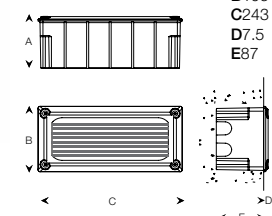

INTRA LED C CORNICE FRAME

Dimensioni Dimensions	Potenza Power	Colore Colour	Codice Code		
106x243x87mm	10W 4000K 800 lm	B	1005.282B	1	new
106x243x87mm	10W 3000K 780 lm	B	1005.284B	1	new
106x243x87mm	10W 4000K 800 lm		1005.282M	1	new
106x243x87mm	10W 3000K 780 lm		1005.284M	1	new
106x243x87mm	10W 4000K 800 lm		1005.282N	1	new
106x243x87mm	10W 3000K 780 lm		1005.284N	1	new

A87
B106
C243
D7.5
E87

INTRA LED GA GRIGLIA APERTA OPEN GRID

Dimensioni Dimensions	Potenza Power	Colore Colour	Codice Code		
106x243x87mm	10W 4000K 800 lm	B	1006.282B	1	new
106x243x87mm	10W 3000K 780 lm	B	1006.284B	1	new
106x243x87mm	10W 4000K 800 lm		1006.282M	1	new
106x243x87mm	10W 3000K 780 lm		1006.284M	1	new
106x243x87mm	10W 4000K 800 lm		1006.282N	1	new
106x243x87mm	10W 3000K 780 lm		1006.284N	1	new

A87
B106
C243
D7.5
E87

INTRA LED GC GRIGLIA CHIUSA CLOSED GRID

Dimensioni Dimensions	Potenza Power	Colore Colour	Codice Code		
106x243x87mm	10W 4000K 800 lm	B	1007.282B	1	new
106x243x87mm	10W 3000K 780 lm	B	1007.284B	1	new
106x243x87mm	10W 4000K 800 lm		1007.282M	1	new
106x243x87mm	10W 3000K 780 lm		1007.284M	1	new
106x243x87mm	10W 4000K 800 lm		1007.282N	1	new
106x243x87mm	10W 3000K 780 lm		1007.284N	1	new