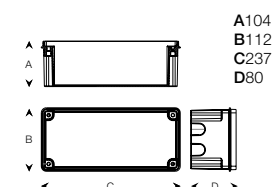

INTRA LED C CORNICE FRAME

Dimensioni Dimensions	Potenza Power	Colore Colour	Codice Code		
106x243x87mm	10W 4000K 800 lm	B	1005.282B	1	new
106x243x87mm	10W 3000K 780 lm	B	1005.284B	1	new
106x243x87mm	10W 4000K 800 lm		1005.282M	1	new
106x243x87mm	10W 3000K 780 lm		1005.284M	1	new
106x243x87mm	10W 4000K 800 lm		1005.282N	1	new
106x243x87mm	10W 3000K 780 lm		1005.284N	1	new

A87
B106
C243
D7.5
E87

INTRA LED GA GRIGLIA APERTA OPEN GRID

Dimensioni Dimensions	Potenza Power	Colore Colour	Codice Code		
106x243x87mm	10W 4000K 800 lm	B	1006.282B	1	new
106x243x87mm	10W 3000K 780 lm	B	1006.284B	1	new
106x243x87mm	10W 4000K 800 lm		1006.282M	1	new
106x243x87mm	10W 3000K 780 lm		1006.284M	1	new
106x243x87mm	10W 4000K 800 lm		1006.282N	1	new
106x243x87mm	10W 3000K 780 lm		1006.284N	1	new

A87
B106
C243
D7.5
E87

INTRA LED GC GRIGLIA CHIUSA CLOSED GRID

Dimensioni Dimensions	Potenza Power	Colore Colour	Codice Code		
106x243x87mm	10W 4000K 800 lm	B	1007.282B	1	new
106x243x87mm	10W 3000K 780 lm	B	1007.284B	1	new
106x243x87mm	10W 4000K 800 lm		1007.282M	1	new
106x243x87mm	10W 3000K 780 lm		1007.284M	1	new
106x243x87mm	10W 4000K 800 lm		1007.282N	1	new
106x243x87mm	10W 3000K 780 lm		1007.284N	1	new

A87
B106
C243
D7.5
E87

ACCESSORIO - ACCESSORY

Descrizione Description	Codice Code	
Controcassa 105x240x80mm Recessed box 104x237x80mm	7000.0000	1

A104
B112
C237
D80