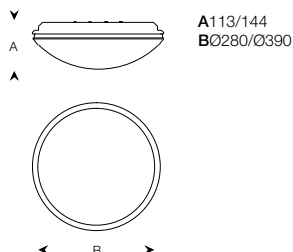

IRIS

PLAFONIERE - SURFACE APPLIQUES

LED

11.2W - 4000K - **1700 lm** - 220-240V 50/60Hz
11.2W - 3000K - **1516 lm** - 220-240V 50/60Hz

E27

* max 18W
** max 21W

- B Bianco - White
- Grigio metallizzato - Metallic grey
- Nero - Black