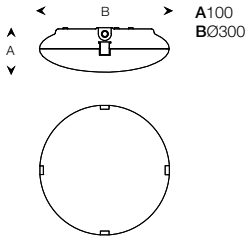

ERICA

PLAFONIERE - SURFACE APPLIQUES

LED

11.3W - 4000K - **1920 lm** - 220-240V 50/60Hz
 11.3W - 3000K - **1856 lm** - 220-240V 50/60Hz

E27

max 15W

Plafoniera per utilizzo a parete o soffitto
 Apertura senza l'ausilio di attrezzi per manutenzione ordinaria
 Corpo in policarbonato
 Diffusore in acrilico bianco
 Ganci di chiusura in policarbonato
 Viteria in acciaio inox A2

A+ LED

A+ } FLUO
A }

CE IP65

Dimensioni Dimensions	Potenza Power	Colore Colour	Codice Code	
Ø300x100mm	11.3W 4000K 1920 lm	B	0705.182B	1
Ø300x100mm	11.3W 3000K 1856 lm	B	0705.184B	1
Ø300x100mm	* max 15W - E27	B	0705.101B	1

Dimensione Dimension
 * (max Ø60 L140mm)

Lampada non inclusa
 Lamp not included

PIATTA

PLAFONIERE - SURFACE APPLIQUES

LED

11.3W - 4000K - **1920 lm** - 220-240V 50/60Hz
 11.3W - 3000K - **1856 lm** - 220-240V 50/60Hz

B Bianco - White

A+ LED

A } FLUO
B }

CE IP40

Dimensioni Dimensions	Potenza Power	Colore Colour	Codice Code	
Ø400x111mm	11.3W 4000K 1920 lm	B	0747.182B	1
Ø400x111mm	11.3W 3000K 1856 lm	B	0747.184B	1
Ø400x111mm	FSD 2x18W	B	0747.220B	1