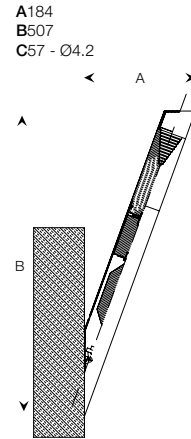

H colonnina 698mm, 1048mm
 H applique 507mm
 Verniciatura a polvere con pretattamento speciale per esterni
 Diffusore in acrilico pieno, inalterabile ai raggi UV
 Cappello in tecnopolimero verniciato
 Corpo in alluminio anodizzato e verniciato
 Staffa di fissaggio a parete in acciaio zincato a freddo (solo applique)
 Viteria in acciaio inox A2
Accessori
 Base a filo in tecnopolimero rinforzato
 Picchetto in tecnopolimero rinforzato

H fittings 698mm, 1048mm
 H applique 507mm
 Polyester powder coating after a treatment specific for weathering resistance
 Diffuser in solid, transparent PMMA non yellowing
 Cover in painted reinforced thermoplastic
 Extruded anodised and painted aluminium body
 Wall fixing bracket in cold galvanized steel (only applique version)
 A2 stainless steel screws
Accessories
 Reinforced thermoplastic inner base
 Reinforced thermoplastic spike

APPLIQUES

CE IP65 - IK08

Dimensioni Dimensions	Potenza Power	Colore Colour	Codice Code	
184x507mm	6.5W 4000K 710 lm	Grigio metallizzato	0165.182G	1
184x507mm	6.5W 4000K 710 lm	Antracite	0165.182S	1
184x507mm	6.5W 3000K 630 lm	Grigio metallizzato	0165.184G	1
184x507mm	6.5W 3000K 630 lm	Antracite	0165.184S	1

BOLED ROUND

CE IP65 - IK08

Dimensioni Dimensions	Potenza Power	Colore Colour	Codice Code	
Ø50x698mm	6.5W 4000K 710 lm	Grigio metallizzato	1065.582G	1
Ø50x698mm	6.5W 4000K 710 lm	Antracite	1065.582S	1
Ø50x698mm	6.5W 3000K 630 lm	Grigio metallizzato	1065.584G	1
Ø50x698mm	6.5W 3000K 630 lm	Antracite	1065.584S	1
Ø50x1048mm	6.5W 4000K 710 lm	Grigio metallizzato	1065.682G	1
Ø50x1048mm	6.5W 4000K 710 lm	Antracite	1065.682S	1
Ø50x1048mm	6.5W 3000K 630 lm	Grigio metallizzato	1065.684G	1
Ø50x1048mm	6.5W 3000K 630 lm	Antracite	1065.684S	1