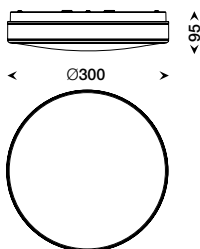

FAST

CLICK AND LIGHT - THE TWIST REVOLUTION

LED

15W - 4000K - **1560 lm** - 220-240V 50/60Hz
15W - 3000K - **1650 lm** - 220-240V 50/60Hz
11.3W - 4000K - **1920 lm** - 220-240V 50/60Hz
11.3W - 3000K - **1856 lm** - 220-240V 50/60Hz

Bianco - White
Grigio metallizzato - Metallic grey