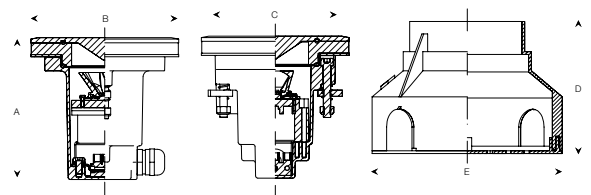

A96
BØ100
CØ81
D100
EØ144

Controcassa circolare
Circular recessed box