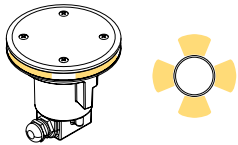

RGB

3W - full color - 350mA
 6x0.25mm² PVC (0,4mt)

GU4

max 3W
 2x1mm² H05RN-F (0.4mt)

Driver remoto non incluso
 Morsetteria interna resinata
 Luce radente a 360°
 Apparecchio senza driver (4.5W)
 Soppressore integrato per i disturbi di rete (4.5W)
 Modalità di installazione a pavimento con utilizzo di controcassa circolare
 Chiusura inferiore e superiore della controcassa circolare per agevolare la cementazione
 Modalità di installazione a parete/soffitto con apposito kit di montaggio Cod. 4000.000W
 Diffusore in vetro stampato trasparente temperato
 Controcassa in tecnopolimero rinforzato
 Corpo in pressofusione di alluminio anodizzato
 Cornice in acciaio inox AISI 316L
 Viteria in acciaio inox A2

Electronic driver (remote, to be ordered separately)
 Factory sealed termination chamber utilising resin to guarantee sealing 360° beam round ring
 Mains powered, no driver needed (LED's 4.5W version)
 MOV (metal oxide varistor) and RFI suppressed on board (LED's 4.5W version)
 Recessed box for wall/floor installation
 Recessed box closed above and below to facilitate concreting
 Locking mechanism for false ceiling installation Cod. 4000.001W
 Transparent, tempered, printed glass diffuser
 Black reinforced thermoplastic recessed box
 Anodised die-cast aluminium body
 AISI 316L stainless steel ring
 A2 stainless steel screws

AISI 316L Inox 316L - Stainless steel

CE IP67 - IK08
 ↓ CARRABILE
 Max Load
 2000Kg
 20Km/h

Dimensioni Dimensions	Potenza Power	Colore Colour	Codice Code	
Ø100x96mm	4.5W 3000K 450 lm	AISI 316L	4100.191W	1
Ø100x96mm	4.5W 4000K 450 lm	AISI 316L	4100.192W	1
Ø100x96mm	4W 4000K 543 lm	AISI 316L	4100.282W	1
Ø100x96mm	4W 3000K 510 lm	AISI 316L	4100.284W	1
Ø100x96mm	* max 3W - GU4	AISI 316L	4100.177W	1
Ø100x96mm	3W RGB	AISI 316L	4100.183W	1