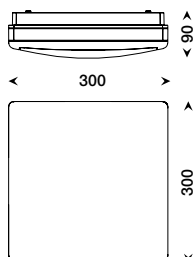

SNAP

CLICK AND LIGHT - THE TWIST REVOLUTION

LED

12.4W - 4000K - **1667 lm** - 220-240V 50/60Hz
12.4W - 3000K - **1600 lm** - 220-240V 50/60Hz

- Bianco - White
- Grigio metallizzato - Metallic grey