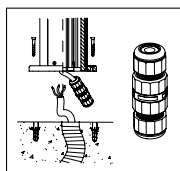

Morsettiere 2x2,5mm² IP68 per cavi Ø5mm - Ø14mm per facilitare l'installazione del prodotto
IP68 terminal block 2x2,5mm² for cable Ø5mm - Ø14mm for an easy installation

A+
A

EOS 180

Dimensioni Dimensions	Potenza Power	Colore Colour	Codice Code	
450x190mm	* max 23W - E27		1039.101M	1
450x190mm	* max 23W - E27		1039.101S	1

Dimensione Dimension** (max Ø80 L170mm) Lampada non inclusa Lamp not included

Morsettiere 2x2,5mm² IP68 per cavi Ø5mm - Ø14mm per facilitare l'installazione del prodotto
IP68 terminal block 2x2,5mm² for cable Ø5mm - Ø14mm for an easy installation