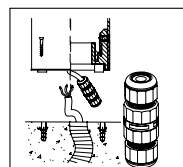

SEMIVERNICIATO SEMI-COVERED DIFFUSER

Dimensioni Dimensions	Potenza Power	Colore Colour	Codice Code	
85x425mm	* max 16W - E27		1058.501G	1
85x425mm	* max 16W - E27		1058.501J	1
85x425mm	* max 16W - E27		1058.501S	1
85x680mm	* max 16W - E27		1058.601G	1
85x680mm	* max 16W - E27		1058.601J	1
85x680mm	* max 16W - E27		1058.601S	1
85x1000mm	* max 16W - E27		1058.701G	1
85x1000mm	* max 16W - E27		1058.701J	1
85x1000mm	* max 16W - E27		1058.701S	1

Dimensione Dimension
* (max Ø61 L136mm) Lampada non inclusa
Lamp not included

Morsetteria 2x2,5mm² IP68
per cavi Ø5mm - Ø14mm
per facilitare l'installazione
del prodotto
IP68 terminal block
2x2,5mm² for cable Ø5mm
- Ø14mm for an easy
installation