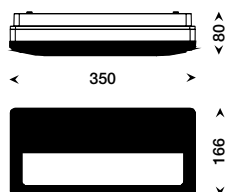

SIMPLY PLUS

CLICK AND LIGHT - THE TWIST REVOLUTION

LED

10.8W - 4000K - **1459 lm** - 220-240V 50/60Hz
10.8W - 3000K - **1400 lm** - 220-240V 50/60Hz

- Bianco - White
- Grigio metallizzato - Metallic grey