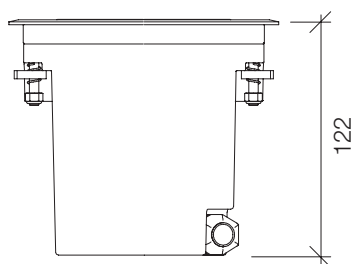

Lira 140

CE Conforme alle direttive UE

Colori:

 Inox

Dati tecnici

- Guarnizioni in silicone
- Viteria in acciaio inox A2
- Gruppo ottico basculabile $\pm 15^\circ$
- Morsettieria interna resinata
- Carrabile: 2000kg, 20km/h

Cornice

- Cornice tonda in acciaio inox AISI 316L

Diffusore

- Diffusore in vetro piano temperato trasparente spessore 8mm

Ottica

- Flood

Corpo

- Corpo in pressofusione di alluminio anodizzato
- Pressacavo metallico PG9

Accessori obbligatori per l'installazione (da ordinare separatamente)

- Controcassa in tecnopolimero rinforzato circolare $\varnothing 194 \times 152$ mm con chiusura inferiore e superiore per agevolare la cementazione