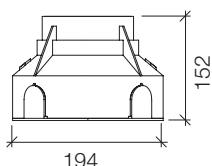

Soluzioni per installazione

Lira 140

Attacco lampada	Gradi di protezione IP	IK	Classe di isolamento
GU10 - Max 35 w (Ø50 L56m)	IP67	IK08