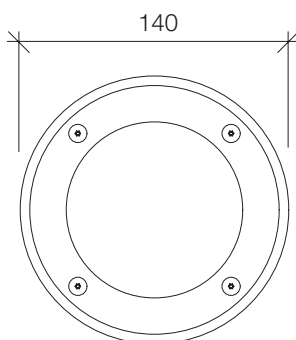

Lira 140

CE Conforme alle direttive UE

Colori:

 Inox

Dati tecnici

- Guarnizioni in silicone
- Viteria in acciaio inox A2
- Gruppo ottico basculabile $\pm 15^\circ$
- Morsettieria interna resinata
- Carrabile: 2000kg, 20km/h

Cornice

- Cornice tonda in acciaio inox AISI 316L

Diffusore

- Diffusore in vetro piano temperato trasparente spessore 8mm

Ottica

- Flood

Corpo

- Corpo in pressofusione di alluminio anodizzato
- Pressacavo metallico PG9

Accessori obbligatori per l'installazione (da ordinare separatamente)

- Controcassa in tecnopolimero rinforzato circolare $\varnothing 194 \times 152$ mm con chiusura inferiore e superiore per agevolare la cementazione

Accessori opzionali per l'installazione (da ordinare separatamente)

- Morsettieria Ilineare IP68
- Morsettieria "T" IP68

Ottica orientabile

Potenza	Codice	
max 35W - GU10	4140.181W	1

Accessori obbligatori per l'installazione