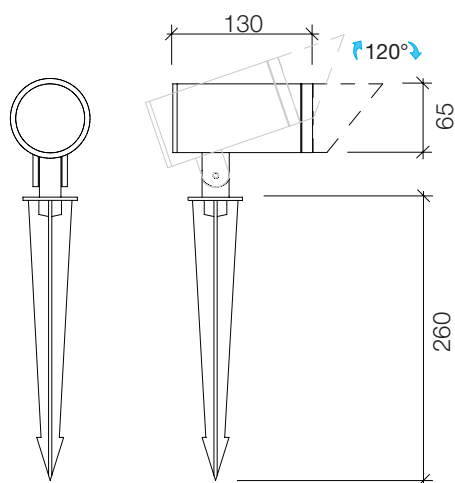

Slot 64

Novità

CE Conforme alle direttive UE

Colori:

● Antracite RAL 7016

- Picchetto incluso
- Palpebra anti abbagliamento non inclusa

Dati tecnici

- Guarnizioni in silicone
- Viteria in acciaio inox A2
- 30cm di cavo in uscita dall'apparecchio H05RN-F 3x1mm²

Cornice

- Cornice in alluminio pressofuso verniciato nero

Corpo

- Corpo in pressofusione di alluminio verniciato nero
- Picchetto in pressofusione di alluminio verniciato nero (incluso)
- Pressacavo metallico PG9

Accessorio

- Palpebra anti abbagliamento (non incluso)

Soluzioni per installazione (Su terreno con picchetto incluso)

Ottica fissa

Potenza	Codice	
max 35W - GU10	4037.181N	1

Accessorio opzionale (palpebra)

Accessorio opzionale (palpebra)	Codice	
Palpebra	4037.001N	1

Slot 64

Attacco lampada	Gradi di protezione IP	IK	Classe di isolamento
			
GU10 - Max 35 w (Ø50 L56m)	IP65	IK08	