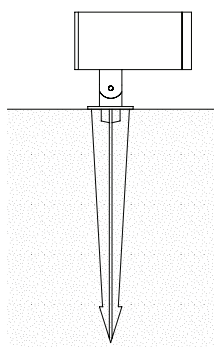

Soluzioni per installazione (Su terreno con picchetto incluso)

Ottica fissa

Potenza	Codice	
max 35W - GU10	4037.181N	1

Accessorio opzionale (palpebra)

Accessorio opzionale (palpebra)	Codice	
Palpebra	4037.001N	1

Slot 64

Attacco lampada	Gradi di protezione IP	IK	Classe di isolamento
GU10 - Max 35 w (Ø50 L56m)	IP65	IK08