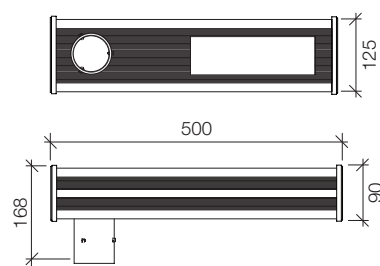

## Edge testapalo

 Conforme alle direttive UE

Colore:  
Antracite RAL 7016 

## Dati tecnici

- Apparecchio led cut-off di sezione rettangolare 125x90mm per utilizzo su pali Ø60mm
- Verniciatura a polvere con pretrattamento specifico per esterni
- Profilo laterale di decoro ad incastro in PC (polycarbonato)
- Testate di chiusura in tecnopolimero rinforzato e verniciato
- Viteria in acciaio inox A2
- Dissipatore in alluminio anodizzato
- Driver IP67 incluso (disponibile a richiesta versione dimmerabile DALI)
- Rischio fotobiologico RG1, Step Mac Adam 3, CRI ≥80
- Circuito con n°12 led alimentato a 350mA o 700mA
- PCB in IMS (Insulated Metal Substrates) per aumentare la dissipazione termica e aumentare la robustezza meccanica del circuito

## Testapalo

- Testapalo in acciaio zincato a caldo e verniciato per pali Ø60mm