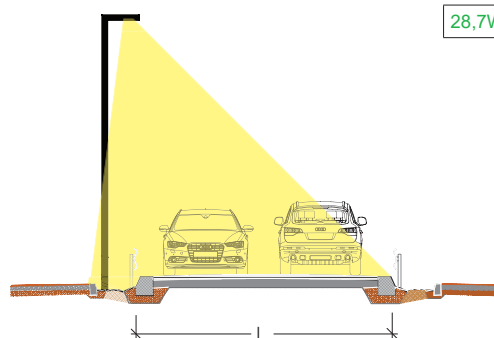

L= Strada (m)
l= Interdistanza (m)
Emed= Illuminamento medio (Lux)
Emin= Illuminamento minimo (Lux)

	L m	l m	Emed Lux	Emin Lux
28,7W	4	15	45	15