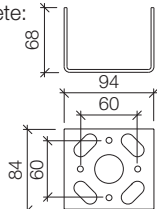

Ottica e lenti

- Ottica stradale medium
- A richiesta possibilità di utilizzare diverse tipologie di lenti a seconda delle esigenze progettuali: ottica stradale short, ottica ciclopedonale, ottica rotosimmetrica
- Lenti in PMMA (acrilico) trasparente inalterabile ai raggi UV

Corpo

- Corpo in alluminio estruso anodizzato e verniciato

Flangia per fissaggio a parete

- Flangia 94x84x68mm in acciaio zincato a freddo 75 μ m UNI EN 1461

Accessori opzionali per l'installazione (da ordinare separatamente)

- Morsettieria lineare IP68
- Protezione SPD: Il KIT di protezione se specificatamente ordinato verrà installato all'interno dell'apparecchio
- Tensione di impulso max UOC 10KV, Livello di protezione in tensione L-N <1500V

Fissaggio a parete

Flangia per fissaggio a parete:

L	I	Emed	Emin
m	m	Lux	Lux
28,7W	4	15	45

L= Strada (m)
I= Interdistanza (m)
Emed= Illuminamento medio (Lux)
Emin= Illuminamento minimo (Lux)