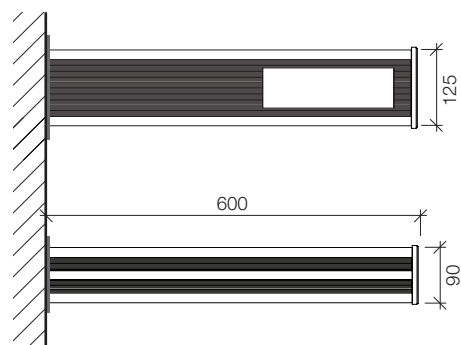

## Edge wall

 Conforme alle direttive UE

Colore:  
Antracite RAL 7016 ●

## Dati tecnici

- Apparecchio led cut-off di sezione rettangolare 125x90mm completo di flangia per montaggio a parete
- Verniciatura a polvere con pretrattamento specifico per esterni
- Profilo laterale di decoro ad incastro in PC (policarbonato)
- Testata di chiusura in tecnopolimero rinforzato e verniciato
- Viteria in acciaio inox A2
- Dissipatore in alluminio anodizzato
- Driver IP67 incluso (disponibile a richiesta versione dimmerabile DALI)
- Rischio fotobiologico RG1, Step Mac Adam 3, CRI  $\geq 80$
- Circuito con n°12 led alimentato a 350mA
- PCB in IMS (Insulated Metal Substrates) per aumentare la dissipazione termica e aumentare la robustezza meccanica del circuito

## Flangia per fissaggio a parete

- Flangia 94x84x68mm in acciaio zincato a freddo 75 $\mu$ m UNI EN 1461