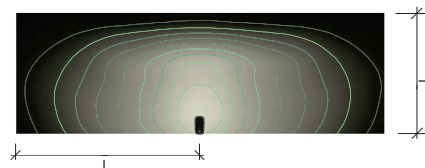

K/Potenza/Flusso led effettivo	Codice	
4000K - 28,7W - 3783lm	0172.182S	1
3000K - 28,7W - 3942lm	0172.184S	1

Accessori opzionali per l'installazione	Codice	
Kit di protezione alle sovratensioni - SPD	CS160037	1
Morsettieria lineare IP68	CS093000	1

Edge wall

Temperatura di colore	Gradi di protezione IP	IK	Classe di isolamento
3000K 4000K	IP65	IK06	Classe
3000K/4000K	IP65	IK06