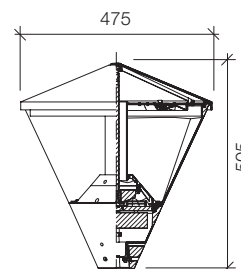

Barcellona led basic • Barrio led basic

CE Conforme alle direttive UE

Colore:
Nero ●

Barcellona Led Basic

Barrio Led Basic

Dati tecnici

- Apparecchio led per illuminazione di aree urbane per utilizzo su pali Ø60mm
- Guarnizioni in silicone
- Verniciatura a polvere con pretrattamento specifico per esterni
- Viteria in acciaio inox A2
- Conforme alle leggi regionali contro l'inquinamento luminoso
- A richiesta possibilità di inserimento del dispositivo per la regolazione del flusso luminoso (orologio astronomico)

Cappello

- Cappello in tecnopolimero rinforzato

Riflettore

- Riflettore in alluminio anodizzato

Diffusore

- Diffusore a sezione esagonale in acrilico trasparente inalterabile ai raggi UV

Cablaggio

- Circuito con n° 50 led alimentato a 700mA
- Dissipatore in alluminio anodizzato
- Cono di copertura cablaggio in tecnopolimero rinforzato