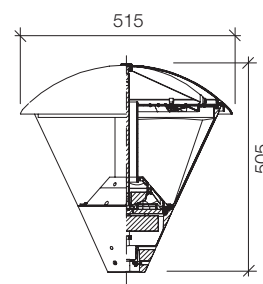

Barcellona led basic • Barrio led basic

CE Conforme alle direttive UE

Colore:
Nero ●

Barcellona Led Basic

Barrio Led Basic

Dati tecnici

- Apparecchio led per illuminazione di aree urbane per utilizzo su pali Ø60mm
- Guarnizioni in silicone
- Verniciatura a polvere con pretrattamento specifico per esterni
- Viteria in acciaio inox A2
- Conforme alle leggi regionali contro l'inquinamento luminoso
- A richiesta possibilità di inserimento del dispositivo per la regolazione del flusso luminoso (orologio astronomico)

Cappello

- Cappello in tecnopolimero rinforzato

Riflettore

- Riflettore in alluminio anodizzato

Diffusore

- Diffusore a sezione esagonale in acrilico trasparente inalterabile ai raggi UV

Cablaggio

- Circuito con n° 50 led alimentato a 700mA
- Dissipatore in alluminio anodizzato
- Cono di copertura cablaggio in tecnopolimero rinforzato