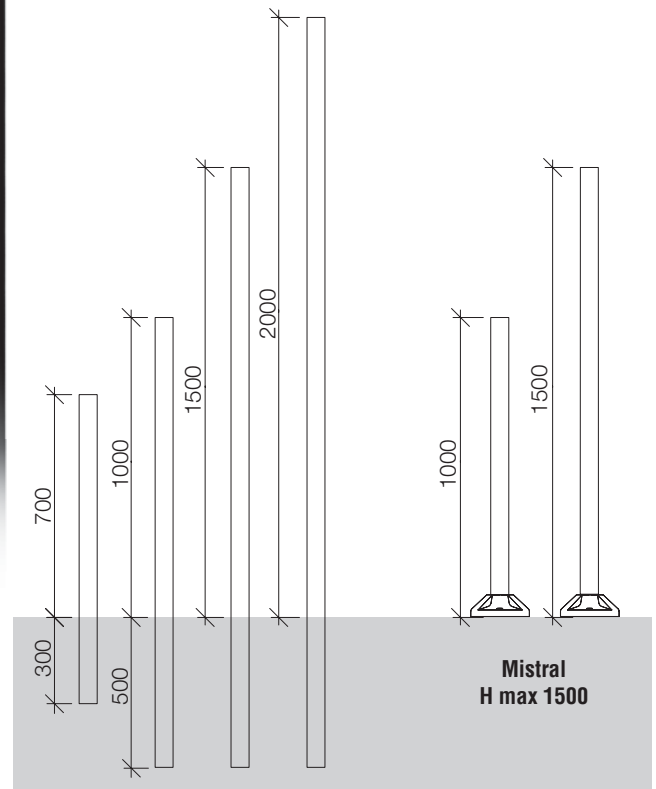

FULL BLACK

Dati tecnici

- Palo cilindrico Ø60mm per montaggio interrato ed apparecchi in testa Ø60mm in materiale plastico nero in pasta
- **Particolarmente indicato per installazioni in zone saline**

Base Mistral

- Basamento per montaggio diretto su muri o pavimentazioni, adatto all'utilizzo pali Ø60mm
- Serraggio dall'interno tramite espansori regolabili per compensazione cartelle pali
- Corpo in tecnopolimero rinforzato nero
- Espansori di serraggio in tecnopolimero rinforzato
- Viteria in acciaio inox A2

Altezza totale	Codice	
1000mm	1403.200N	6
1500mm	1403.300N	6
2000mm	1403.400N	6
2500mm	1403.500N	6

Mistral

Dimensioni	Nero	
Ø160mm	1480.000N	10

Fori di fissaggio
Ø6mm/120°

Mistral

Per altezze di 2000mm e 2500mm si consiglia installazione su plinto in calcestruzzo (CLS)

Colori:

- Nero

Ø60mm