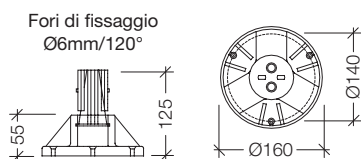

FULL COLOR

Dati tecnici

- Palo cilindrico Ø60mm per montaggio interrato ed apparecchi in testa Ø60mm in materiale plastico colorato in pasta grigio metallizzato RAL 9006, cor-ten, antracite RAL 7016
- Particolarmente indicato per installazioni in zone saline

Base Mistral

- Basamento per montaggio diretto su muri o pavimentazioni, adatto all'utilizzo pali Ø60mm
- Serraggio dall'interno tramite espansori regolabili per compensazione cartelle pali
- Corpo in tecnopolimero rinforzato colorato grigio metallizzato RAL 9006, cor-ten, antracite RAL 7016
- Espansori di serraggio in tecnopolimero rinforzato
- Viteria in acciaio inox A2

Altezza totale	Grigio metallizzato RAL 9006	Cor-ten	Antracite RAL 7016	
1000mm	1403.200G	1403.200J	1403.200S	1
1500mm	1403.300G	1403.300J	1403.300S	1
2000mm	1403.400G	1403.400J	1403.400S	1
2500mm	1403.500G	1403.500J	1403.500S	1

Mistral color

Dimensioni	Grigio metallizzato RAL 9006	Cor-ten	Antracite RAL 7016	
Ø160mm	1480.000G	1480.000J	1480.000S	1

Mistral color

Per altezze di 2000mm e 2500mm si consiglia installazione su plinto in calcestruzzo (CLS)

Colori:

- Antracite RAL 7016
- Grigio RAL 9006
- Cor-ten