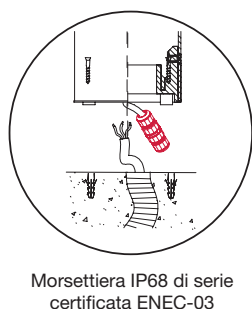

Soluzione per installazione

Modello	Potenza	Bianco RAL 9003	Alluminio	Cor-ten	Antracite RAL 7016 testurizzato	

Tutta luce

H=425mm	max 21W - E27	1058.001B	1058.001G	1058.001J	1058.001S	1
H=680mm	max 21W - E27	1058.101B	1058.101G	1058.101J	1058.101S	1
H=1000mm	max 21W - E27	1058.201B	1058.201G	1058.201J	1058.201S	1

Semi verniciato

H=425mm	max 16W - E27	--	1058.501G	1058.501J	1058.501S	1
H=680mm	max 16W - E27	--	1058.601G	1058.601J	1058.601S	1
H=1000mm	max 16W - E27	--	1058.701G	1058.701J	1058.701S	1