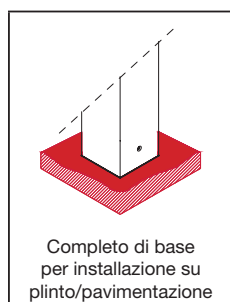

Soluzione per installazione

Modello	Potenza	Bianco RAL 9003	Alluminio	Cor-ten	Antracite RAL 7016 testurizzato	

Tutta luce

H=425mm	max 21W - E27	1058.001B	1058.001G	1058.001J	1058.001S	1
H=680mm	max 21W - E27	1058.101B	1058.101G	1058.101J	1058.101S	1
H=1000mm	max 21W - E27	1058.201B	1058.201G	1058.201J	1058.201S	1

Semi verniciato

H=425mm	max 16W - E27	--	1058.501G	1058.501J	1058.501S	1
H=680mm	max 16W - E27	--	1058.601G	1058.601J	1058.601S	1
H=1000mm	max 16W - E27	--	1058.701G	1058.701J	1058.701S	1