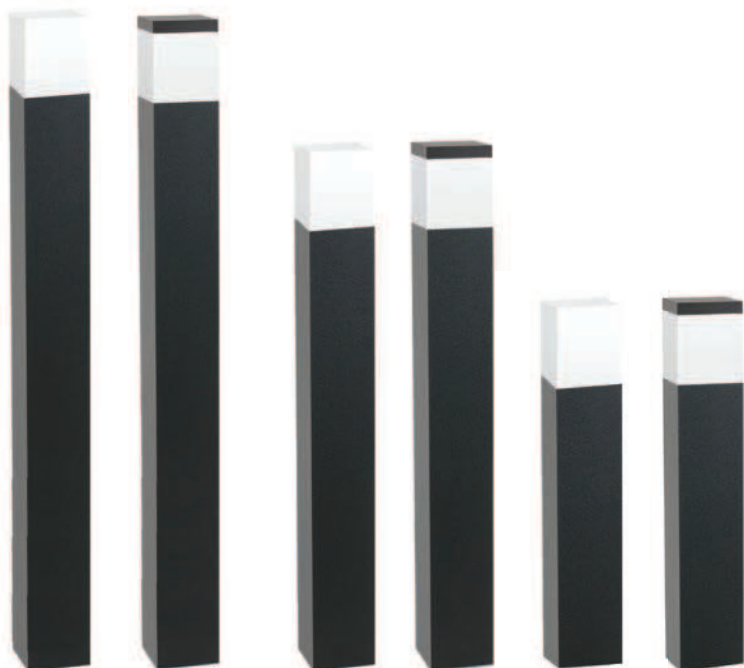

Lux Est 85 tutta luce • Lux Est 85 semi verniciato

CE Conforme alle direttive UE

Colori:

-  Antracite RAL 7016
-  Grigio RAL 9006
-  Cor-ten
-  Bianco

Dati tecnici

- Colonnina con attacco E27 in tre altezze, 425mm, 680mm and 1000mm, completa di base per installazione su plinto/pavimentazione
- Guarnizioni in silicone
- Verniciatura a polvere con pretrattamento specifico per esterni
- Morsettieria lineare IP68 2x2,5mm² IP68 per cavi Ø5mm - Ø14mm per facilitare l'installazione del prodotto
- Viteria in acciaio inox A2
- 20cm di cavo in uscita dall'apparecchio H05RN-F 2x0,75mm²
- Lampada non inclusa

Diffusore

- Diffusore in PMMA (acrilico) traslucido e verniciato inalterabile ai raggi UV (verniciato grigio/antracite/cor-ten)
- Diffusore in PMMA (acrilico) traslucido inalterabile ai raggi UV (versione tutta luce)

Corpo

- Corpo in alluminio estruso anodizzato e verniciato (bianco/antracite/cor-ten)

Base per installazione su plinto/pavimento

- Base in tecnopolimero rinforzato per installazione su plinto/pavimentazione