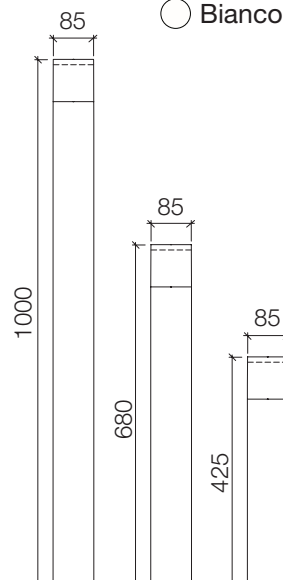

Lux Est 85 tutta luce • Lux Est 85 semi verniciato

CE Conforme alle direttive UE

Colori:

-  Antracite RAL 7016
-  Grigio RAL 9006
-  Cor-ten
-  Bianco

Dati tecnici

- Colonnina con attacco E27 in tre altezze, 425mm, 680mm and 1000mm, completa di base per installazione su plinto/pavimentazione
- Guarnizioni in silicone
- Verniciatura a polvere con pretrattamento specifico per esterni
- Morsettieria lineare IP68 2x2,5mm² IP68 per cavi Ø5mm - Ø14mm per facilitare l'installazione del prodotto
- Viteria in acciaio inox A2
- 20cm di cavo in uscita dall'apparecchio H05RN-F 2x0,75mm²
- Lampada non inclusa

Lux est 85 tutta luce

Attacco lampada	Gradi di protezione IP	IK	Classe di isolamento
			
E-27 max 21W (Ø61 L155mm)	IP65	IK06	

Lux est 85 semi verniciato

Attacco lampada	Gradi di protezione IP	IK	Classe di isolamento
			
E-27 max 16W (Ø61 L136mm)	IP65	IK06	

Tutta luce

H=425mm	max 21W - E27	1058.001B	1058.001G	1058.001J	1058.001S	1
H=680mm	max 21W - E27	1058.101B	1058.101G	1058.101J	1058.101S	1
H=1000mm	max 21W - E27	1058.201B	1058.201G	1058.201J	1058.201S	1

Semi verniciato

H=425mm	max 16W - E27	--	1058.501G	1058.501J	1058.501S	1
H=680mm	max 16W - E27	--	1058.601G	1058.601J	1058.601S	1
H=1000mm	max 16W - E27	--	1058.701G	1058.701J	1058.701S	1