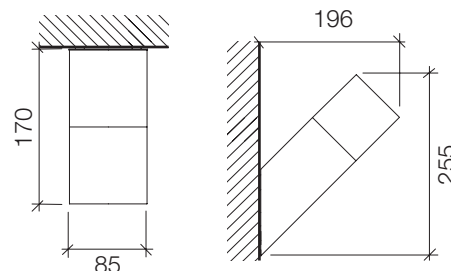

Colori:

- Antracite RAL 7016
- Grigio RAL 9006
- Cor-ten
- Bianco