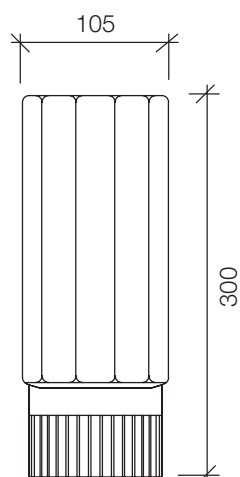

Zap

 Conforme alle direttive UE

Colori:

-  Nero
-  Grigio RAL 9006

Dati tecnici

- Apparecchio con attacco E27 per utilizzo su pali Ø60mm
- Guarnizioni in silicone
- Viteria in acciaio inox A2

Diffusore

- Diffusore in PMMA (acrilico) opale inalterabile ai raggi UV

Corpo

- Corpo in tecnopolimero rinforzato colorato nero in pasta o verniciato grigio metallizzato RAL 9006

Zap

Attacco lampada	Gradi di protezione IP	IK	Classe di isolamento
			
E27 - Max 23 w (Ø70 L150mm)	IP55	IK04	

Potenza	Grigio metallizzato RAL 9006	Nero	
max 23W - E27	--	1310.101B	1
max 23W - E27	1310.101M	--	1