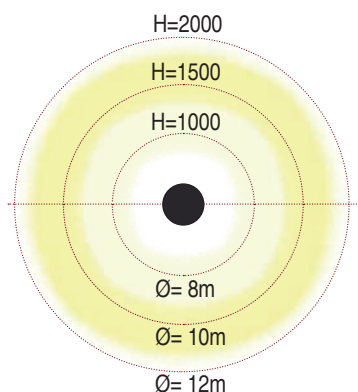

Chone

 Conforme alle direttive UE

Colori:

-  Nero
-  Grigio RAL 9006

Dati tecnici

- Apparecchio led o con attacco E27 per utilizzo su pali Ø60mm
- Guarnizioni in silicone
- Verniciatura con pretrattamento specifico per esterni
- Attacco lampada o con circuito led entrambi posizionati sotto il cappello per il recupero totale di luce
- Conforme alle leggi regionali contro l'inquinamento luminoso
- Circuito Led a tensione diretta di rete
- Rischio fotobiologico RG1, Step Mac Adam 3, CRI ≥80
- Sopressore integrato per i disturbi di rete (LED)
- Viteria in acciaio inox A2

Cono

- Cono diffusore in PC (policarbonato) colorato bianco in pasta

Corpo

- Corpo in tecnopolimero rinforzato colorato nero in pasta o verniciato grigio metallizzato RAL 9006

 Dimensione massima lampada
 (Ø58 L160mm)
 Lampada non inclusa