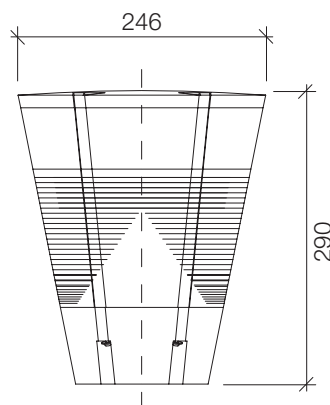

Chone

 Conforme alle direttive UE

Colori:

-  Nero
-  Grigio RAL 9006

Dati tecnici

- Apparecchio led o con attacco E27 per utilizzo su pali Ø60mm
- Guarnizioni in silicone
- Verniciatura con pretrattamento specifico per esterni
- Attacco lampada o con circuito led entrambi posizionati sotto il cappello per il recupero totale di luce
- Conforme alle leggi regionali contro l'inquinamento luminoso
- Circuito Led a tensione diretta di rete
- Rischio fotobiologico RG1, Step Mac Adam 3, CRI ≥80
- Sopressore integrato per i disturbi di rete (LED)
- Viteria in acciaio inox A2

Cono

- Cono diffusore in PC (policarbonato) colorato bianco in pasta

Corpo

- Corpo in tecnopolimero rinforzato colorato nero in pasta o verniciato grigio metallizzato RAL 9006

 Dimensione massima lampada
 (Ø58 L160mm)
 Lampada non inclusa