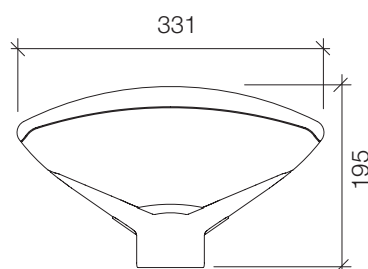

Teo

CE Conforme alle direttive UE

Colori:

● Nero

● Grigio RAL 9006

Dati tecnici

- Apparecchio con attacco E27 per utilizzo su pali Ø60mm
- Guarnizioni in silicone
- Verniciatura con pretrattamento specifico per esterni
- Viteria in acciaio inox A2

Cappello

- Cappello in tecnopolimero rinforzato e verniciato

Diffusore

- Diffusore in PMMA (acrilico) opale inalterabile ai raggi UV

Corpo

- Corpo in tecnopolimero rinforzato e verniciato

Teo

Attacco lampada	Gradi di protezione IP	IK	Classe di isolamento
			
E27 - Max 10 w (Ø80 L160mm)	IP54	IK06	