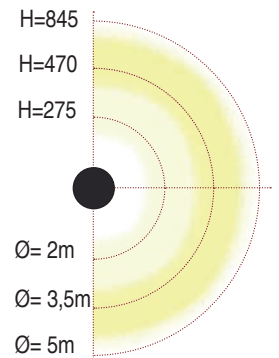

## Delux Round • Delux Round 180°

**CE** Conforme alle direttive UE

Con accessorio per emissione luce a 180°  
(Ordinare unitamente alla colonnina)

**Colori:**

-  Antracite RAL 7016
-  Grigio RAL 9006
-  Cor-ten