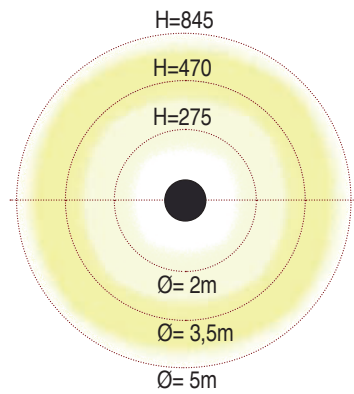

## Delux Round • Delux Round 180°

**CE** Conforme alle direttive UE

Con accessorio per emissione luce a 180°  
(Ordinare unitamente alla colonnina)

**Colori:**

-  Antracite RAL 7016
-  Grigio RAL 9006
-  Cor-ten

## Dati tecnici

- Colonnina led in tre altezze, 275mm, 470mm e 845mm completa di base per installazione su plinto/pavimentazione
- Verniciatura a polvere con pretrattamento specifico per esterni
- Guarnizioni in silicone
- Pressacavo PG9 metallico dotato di valvola osmotica per fuoriuscita di aria e umidità
- Circuito con n°24 led e PCB in IMS (Insulated Metal Substrates) per aumentare la dissipazione termica e aumentare la robustezza meccanica
- Circuito Led a tensione diretta di rete, rischio fotobiologico RG1, Step Mac Adam 3, CRI ≥80
- Viteria in acciaio inox A2
- Precablato 15cm di cavo in uscita dall'apparecchio H05RN-F 3x0,75mm<sup>2</sup>