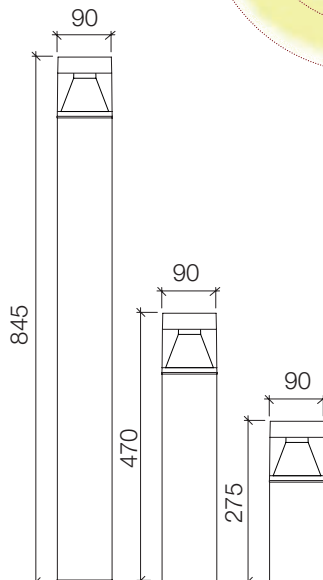

## Delux Round • Delux Round 180°

**CE** Conforme alle direttive UE

Con accessorio per emissione luce a 180°  
(Ordinare unitamente alla colonnina)

**Colori:**

-  Antracite RAL 7016
-  Grigio RAL 9006
-  Cor-ten

## Dati tecnici

- Colonnina led in tre altezze, 275mm, 470mm e 845mm completa di base per installazione su plinto/pavimentazione
- Verniciatura a polvere con pretrattamento specifico per esterni
- Guarnizioni in silicone
- Pressacavo PG9 metallico dotato di valvola osmotica per fuoriuscita di aria e umidità
- Circuito con n°24 led e PCB in IMS (Insulated Metal Substrates) per aumentare la dissipazione termica e aumentare la robustezza meccanica
- Circuito Led a tensione diretta di rete, rischio fotobiologico RG1, Step Mac Adam 3, CRI ≥80
- Viteria in acciaio inox A2
- Precablato 15cm di cavo in uscita dall'apparecchio H05RN-F 3x0,75mm<sup>2</sup>