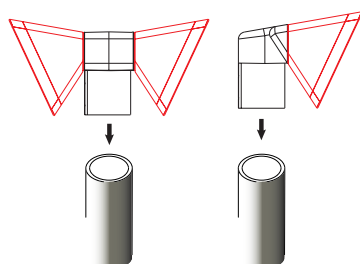

Soluzioni per installazione

Corpo

- Corpo in PC (policarbonato) stampato in pasta di colore nero, antracite RAL 7016 testurizzato, cor-ten, grigio metallizzato RAL 9006, bianco

Accessori obbligatori per l'installazione (da ordinare separatamente)