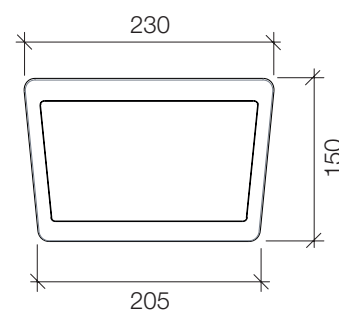

Versus wall

CE Conforme alle direttive UE

Colori:

- Antracite RAL 7016
- Grigio RAL 9006
- Cor-ten
- Nero
- Bianco