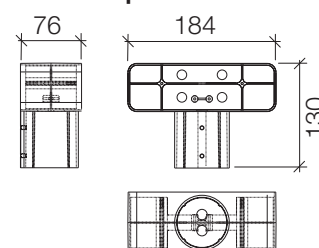

Versus

CE Conforme alle direttive UE

Colori:

- Antracite RAL 7016
- Grigio RAL 9006
- Cor-ten
- Nero
- Bianco

Golf - Testapalo 1 luce

Golf - Testapalo 2 luci

Dati tecnici

- Apparecchio led o con attacco E27 per utilizzo su pali Ø60mm con l'utilizzo di appositi accessori (serie GOLF)
- Guarnizioni in silicone
- Circuito con n°56 led alimentati a 500mA e PCB in FR4
- Rischio fotobiologico RG1, Step Mac Adam 3, CRI ≥80
- Viteria in acciaio inox A2
- Driver incluso (versione Led)

Corpo

- Corpo in PC (policarbonato) stampato in pasta di colore nero, antracite RAL 7016 testurizzato, cor-ten, grigio metallizzato RAL 9006, bianco

Dimensione massima lampada
(E27: Ø60 L110mm)
(R7s: L=118mm)
Lampada non inclusa