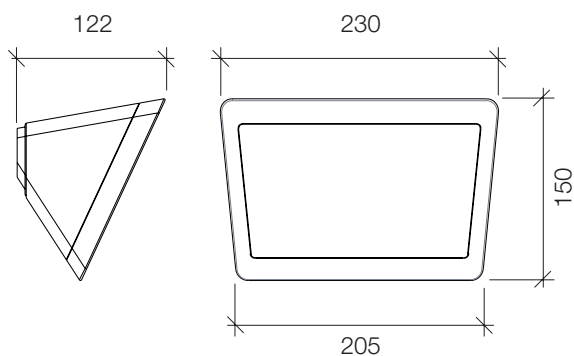

Versus

CE Conforme alle direttive UE

Colori:

- Antracite RAL 7016
- Grigio RAL 9006
- Cor-ten
- Nero
- Bianco

Golf - Testapalo 1 luce

Golf - Testapalo 2 luci

Dati tecnici

- Apparecchio led o con attacco E27 per utilizzo su pali Ø60mm con l'utilizzo di appositi accessori (serie GOLF)
- Guarnizioni in silicone
- Circuito con n°56 led alimentati a 500mA e PCB in FR4
- Rischio fotobiologico RG1, Step Mac Adam 3, CRI ≥80
- Viteria in acciaio inox A2
- Driver incluso (versione Led)