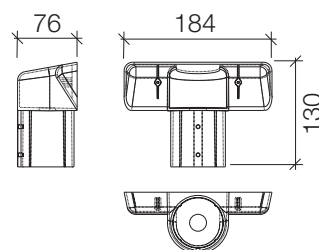

Versus

CE Conforme alle direttive UE

Colori:

- Antracite RAL 7016
- Grigio RAL 9006
- Cor-ten
- Nero
- Bianco

Golf - Testapalo 1 luce

Golf - Testapalo 2 luci

Dati tecnici

- Apparecchio led o con attacco E27 per utilizzo su pali Ø60mm con l'utilizzo di appositi accessori (serie GOLF)
- Guarnizioni in silicone
- Circuito con n°56 led alimentati a 500mA e PCB in FR4
- Rischio fotobiologico RG1, Step Mac Adam 3, CRI ≥80
- Viteria in acciaio inox A2
- Driver incluso (versione Led)