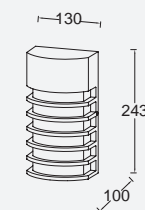

**Matt Black**

**5207601012**

CLASS I  
IP54  
E27 Max.40W  
Die Cast Aluminium

**7207601012**

CLASS I  
IP54  
E27 Max.40W  
Die Cast Aluminium