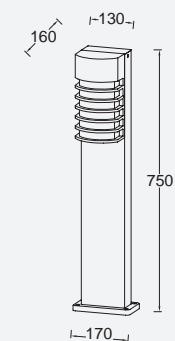

**Matt Black**

**5207601012**

CLASS I  
IP54  
E27 Max.40W  
Die Cast Aluminium

**7207601012**

CLASS I  
IP54  
E27 Max.40W  
Die Cast Aluminium