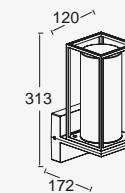

Matt Black

5288801012

CLASS I
IP44
E27 Max.40W
Die Cast Aluminium

5288802012

CLASS I
IP44
E27 Max.40W
Die Cast Aluminium