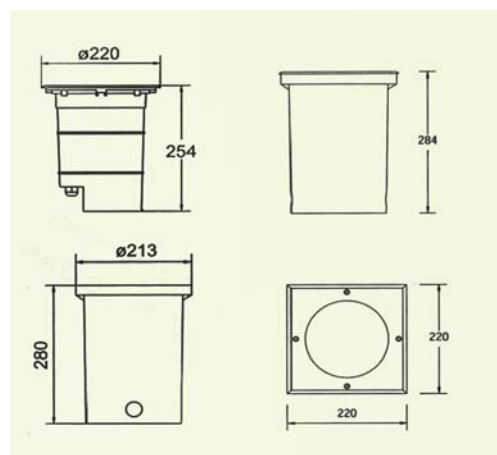

FICHA TECNICA

INFORMACION GENERAL Y COMERCIAL

Referencia	35008
Tipo de producto	empotrable suelo
Aplicación	zonas públicas
Producto	Empotrable Ø220 mm E27 100W

Piezas por embalaje 1

INFORMATION ELECTRICA

Clase de aislamiento	I	Portalámparas	E27
Grado de protección IP	67	Potencia (W)	100
Voltaje (V)	220/230		

NORMAS & CERTIFICADOS

CE

NOTAS

- Cuerpo de aluminio
- Cubierto con pintura en polvo a base de resinas de poliéster, estabilizado con rayos UV para el exterior y con alta resistencia a la pulverización y a la niebla salina
- Aro de acero inoxidable (AISI 316), acabado mate; grosor 4 mm
- Vidrio templado; grosor 10 mm
- Tornillos de acero inoxidable
- Junta de silicona de alta calidad para IP67
- Preparado par conexión en serie
- Cubo de empotrar de tecnopolimero
- Carga máx. 2.000 kg
- Máx. velocidad de paso: 25 km/h