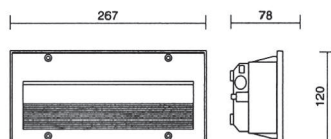

37003 - 37004

EMPOTRABLE DE ALUMINIO

Cuerpo y aro

- Aluminio fundido

Difusor

- Cristal satinado

Caja de empotrar

- Termoplástico

Potencia

- E27 – 20 W (37003)
- G24d1 – 13 W (37004)

CARACTERÍSTICAS

- Bajo coste de mantenimiento
- Tornillos de acero inoxidable

Incluye caja de empotrar

COLORES

Blanco

Negro