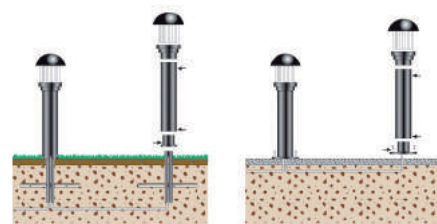

6002

Baliza sintética

Cuerpo

- Material compuesto "Duralighting"

Base, sombrero

- Material compuesto "Duralighting"

Difusor

- Policarbonato prismático, UV resistente

Potencia

- E27- 15 W

Características

- Material resistente a UV y corrosión
- Resiste a todo tipo de climatologías
- Bajo coste de mantenimiento
- Juntas de silicona
- Portalámparas de cerámica
- Tornillos de acero inoxidable

Referencia	Altura
6002/310	380 mm
6002/510	580 mm
6002/710	780 mm

Fijación en la tierra

Fijación en el pavimento

COLORES