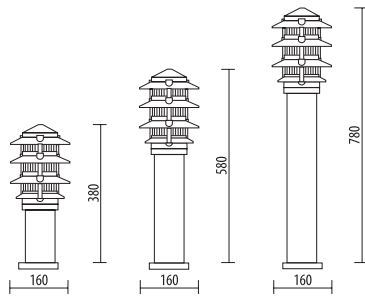

6002

Baliza sintética

Cuerpo

- Material compuesto "Duralighting"

Base, sombrero

- Material compuesto "Duralighting"

Difusor

- Policarbonato prismático, UV resistente

Potencia

- E27- 15 W

Características

- Material resistente a UV y corrosión
- Resiste a todo tipo de climatologías
- Bajo coste de mantenimiento
- Juntas de silicona
- Portalámparas de cerámica
- Tornillos de acero inoxidable

Referencia	Altura
6002/310	380 mm
6002/510	580 mm
6002/710	780 mm

Fijación en la tierra

Fijación en el pavimento

COLORES