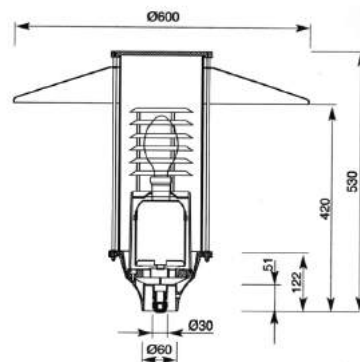

COLOR

Negro