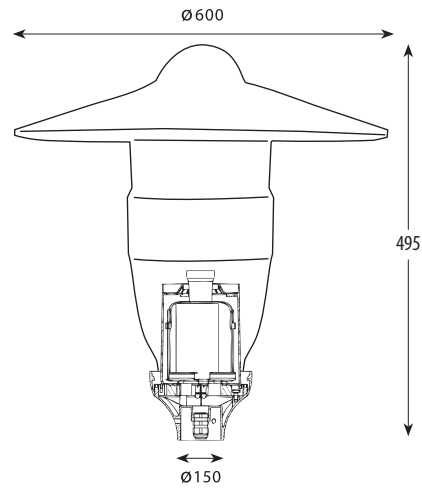

AURIS

AURIS / ELBA

Para palos Ø60

Cuerpo

- Aluminio

Cubrecableado

- Policarbonato

Difusor

- Ø200 Policarbonato transparente, UV resistente

Sombrero

- Aluminio

Potencias

- E27 - 33 W
- SON - 70 W

Características

- Elevado grado de protección (IP65)
- Reduce la dispersión de la luz
- Ahorro energético
- Fácil mantenimiento, cableaje fácilmente extraíble
- Pintura termo resistente a base de resina de poliéster
- Tornillos acero inoxidable

ELBA

COLOR

Negro