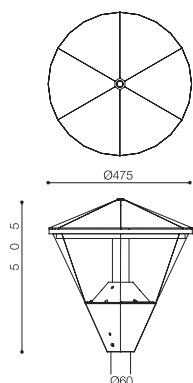

Características

- Elevado grado de protección (IP65)
- Modulos de LED, substiuides individualmente
- No permite la dispersión de la luz
- CRI>80
- Pintura termoresistente a base de resina de Poliéster
- Tornillos acero inoxidable A2