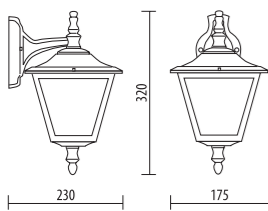

SERIE D7010

SERIE SINTÉTICA

Cabezal, base brazo, palo

- Material compuesto "Duralighting"
- Difusor de Policarbonato biselado, UV resistente

Potencia

- E27 - 15 W

Características

- Material resistente a UV y corrosión
- Resiste a todo tipo de climatologías
- Bajo coste de mantenimiento
- Tornillos de acero inoxidable

COLORES

Negro

COLORES

Negro