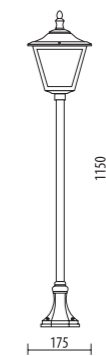

SERIE D7010

SERIE SINTÉTICA

Cabezal, base brazo, palo

- Material compuesto "Duralighting"
- Difusor de Policarbonato biselado, UV resistente

Potencia

- E27 - 15 W

Características

- Material resistente a UV y corrosión
- Resiste a todo tipo de climatologías
- Bajo coste de mantenimiento
- Tornillos de acero inoxidable

COLORES

Negro

COLORES

Negro