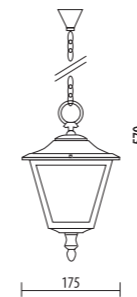

COLORES

Negro

D7010/S