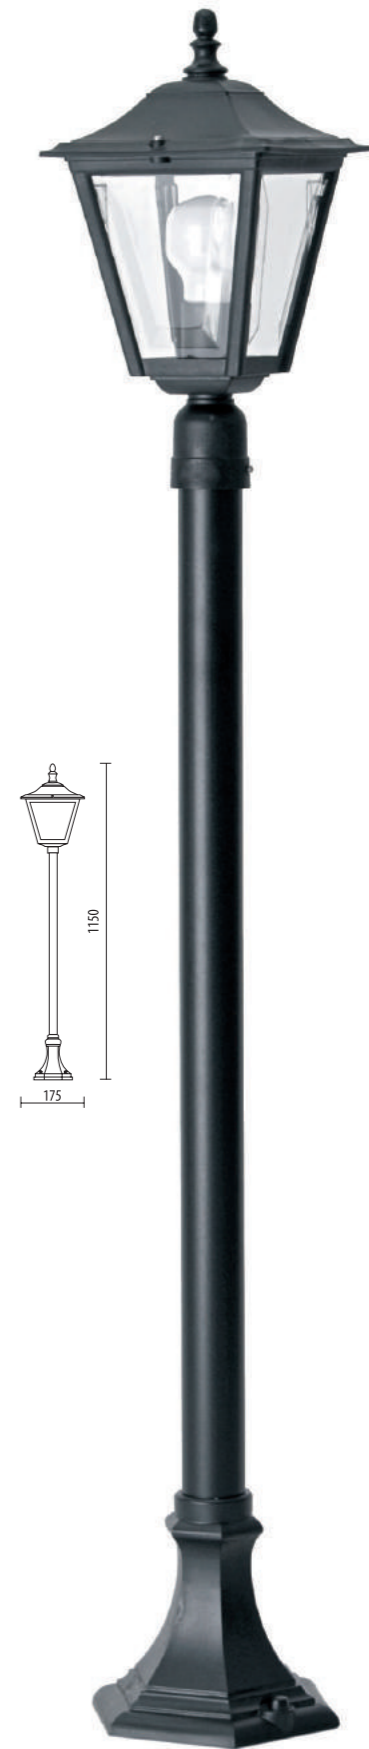

D7010/STP

**SERIE D7010**

**SERIE SINTÉTICA**

**Cabezal, base brazo, palo**

- Material compuesto "Duralighting"
- Difusor de Policarbonato biselado, UV resistente

**Potencia**

- E27 - 15 W

**Características**

- Material resistente a UV y corrosión
- Resiste a todo tipo de climatologías
- Bajo coste de mantenimiento
- Tornillos de acero inoxidable

D7010/SPP

**COLORES**

Negro

D7010/S

D7010/LE

D7010/PLEN

**COLORES**

Negro