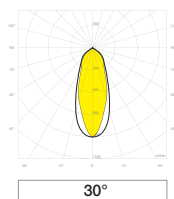

Installazione a parete
Wall installation

Apparecchio adatto per installazione a parete.

Wall installation.

DIMENSIONI / DIMENSIONS

	A	B	C	Kg	mc
D1	95	25	155	0,5	0,001 300

Mod. PR

Ottica

Lente diffondente in PMMA 90°

Optic

90° simmetrical wide beam PMMA lenses

W tot.	n° Led	K°	Lm LED	Lm OUTPUT	Lm/W	replace	dimension
15	4	4000	2250	1777	119	150W ALO	D1
20	4	4000	3060	2417	121	200W ALO	D1

Mod. CR

Ottica

Lente concentrante in PMMA 30°

Optic

30° narrow beam PMMA lenses

W tot.	n° Led	K°	Lm LED	Lm OUTPUT	Lm/W	replace	dimension
15	4	4000	2250	1732	116	150W ALO	D1
20	4	4000	3060	2356	118	200W ALO	D1

Mod. AR

Ottica
Lente asimmetrica in PMMA 45°