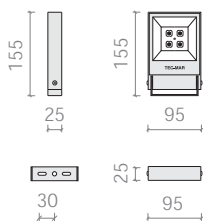

Installazione a parete
Wall installation

Apparecchio adatto per installazione a parete.

Wall installation.

DIMENSIONI / DIMENSIONS

	A	B	C	Kg	mc
D1	95	25	155	0,5	0,001 300

Mod. PR

Ottica

Lente diffondente in PMMA 90°

Optic

90° simmetrical wide beam PMMA lenses

W tot.	n° Led	K°	Lm LED	Lm OUTPUT	Lm/W	replace	dimension
15	4	4000	2250	1777	119	150W ALO	D1
20	4	4000	3060	2417	121	200W ALO	D1

Mod. CR

Ottica

Lente concentrante in PMMA 30°