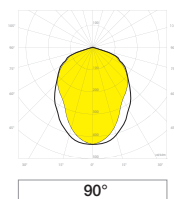

Installazione a parete
Wall installation

Apparecchio adatto per installazione a parete.

Wall installation.

DIMENSIONI / DIMENSIONS

	A	B	C	Kg	mc
D1	95	25	155	0,5	0,001 300

Mod. PR

Ottica

Lente diffondente in PMMA 90°

Optic

90° simmetrical wide beam PMMA lenses

W tot.	n° Led	K°	Lm LED	Lm OUTPUT	Lm/W	replace	dimension
15	4	4000	2250	1777	119	150W ALO	D1
20	4	4000	3060	2417	121	200W ALO	D1

Mod. CR

Ottica

Lente concentrante in PMMA 30°

Optic

30° narrow beam PMMA lenses

W tot.	n° Led	K°	Lm LED	Lm OUTPUT	Lm/W	replace	dimension
15	4	4000	2250	1732	116	150W ALO	D1
20	4	4000	3060	2356	118	200W ALO	D1

Mod. AR

Ottica
Lente asimmetrica in PMMA 45°