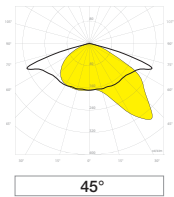

Installazione a parete
Wall installation

Apparecchio adatto per installazione a parete.

Wall installation.

DIMENSIONI / DIMENSIONS

	A	B	C	Kg	mc
D1	95	25	155	0,5	0,001 300

Mod. PR

Ottica

Lente diffondente in PMMA 90°

Optic

90° simmetrical wide beam PMMA lenses

W tot.	n° Led	K°	Lm LED	Lm OUTPUT	Lm/W	replace	dimension
15	4	4000	2250	1777	119	150W ALO	D1
20	4	4000	3060	2417	121	200W ALO	D1

Mod. CR

Ottica

Lente concentrante in PMMA 30°

Optic

30° narrow beam PMMA lenses

W tot.	n° Led	K°	Lm LED	Lm OUTPUT	Lm/W	replace	dimension
15	4	4000	2250	1732	116	150W ALO	D1
20	4	4000	3060	2356	118	200W ALO	D1

Mod. AR

Ottica
Lente asimmetrica in PMMA 45°