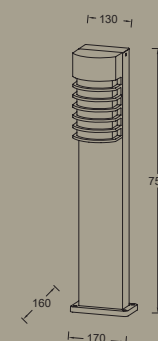

Matt Black

5207601012

CLASS I
IP54
E27 Max.40W
Die Cast Aluminium

7207601012

CLASS I
IP54
E27 Max.40W
Die Cast Aluminium

suitable for smartbulb