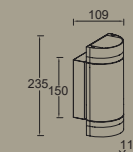

Silver Grey **5604011112**

Dark Grey **5604011118**

CLASS I
IP44
GU10 Max. 2*35W
Die Cast Aluminium

5604101118

CLASS I
IP44
GU10 Max. 35W
Die Cast Aluminium