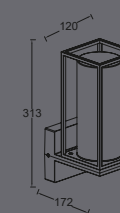

9788801000
spare glass

Matt Black

5288801012

CLASS I
IP44
E27 Max.40W
Die Cast Aluminium

5288802012

CLASS I
IP44
E27 Max.40W
Die Cast Aluminium