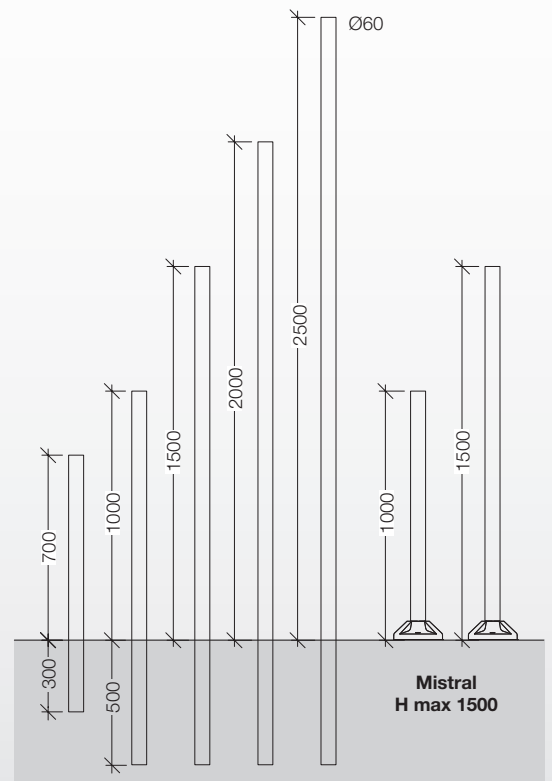

Full Black

Technical details

- Cylindrical pole Ø60mm for ground fixing and pole top installation on Ø60mm luminaires in black granule
- **Particolarmente indicato per installazioni in zone saline**

Mistral base for plinth/floor fixing

- Base for fixing directly to concrete or flooring, suitable for Ø60mm poles
- Tightening from within through adjustable expanders
- Reinforced thermoplastic housing
- Reinforced thermoplastic tightening expanders
- A2 stainless steel screws

Total height	Black	
1000mm	1403.200N	6
1500mm	1403.300N	6
2000mm	1403.400N	6
2500mm	1403.500N	6
3000mm	1403.600N	6

Mistral

Dimensions	Black	
Ø160mm	1480.000N	10

Mistral

Luminaire/Poles									
	Full Black	Full Color	Rigo	Toce	Piave	Stud System	Stud Solar System	Oracolo Wall System	New Stelo TP Wall System
Edge Head-pole	--	--	--	--	✓	--	--	--	--
Challenge Basic Head-pole	--	--	--	--	✓	--	--	--	--
Discovery Head-pole	--	--	--	--	✓	--	--	--	--
Discovery Side entry	--	--	--	--	✓	--	--	--	--
Cd Led	--	--	--	✓	✓	--	--	--	--
Stud Led	--	--	--	--	--	✓	--	--	--
Stud Solar	--	--	--	--	--	--	✓	--	--
Oracolo	--	--	--	--	✓	--	--	✓	--
Indus	--	--	--	--	✓	--	--	--	--
Skill	--	--	--	--	✓	--	--	--	--
Barcellona & Barrio Range	--	--	--	✓	✓	--	--	--	--
Easy Lux TP	✓	--	✓	--	--	--	--	--	--
Coled TP	✓	✓	--	--	--	--	--	--	--
New Stelo TP Range	✓	--	✓	--	--	--	--	--	✓
Antera	✓	✓	--	--	--	--	--	--	--
Versus	✓	✓	✓	--	--	--	--	--	--
Luna	--	✓	--	--	--	--	--	--	--
Luna TP	✓	✓	✓	--	--	--	--	--	--
Chone Solar	✓	✓	✓	--	--	--	--	--	--
Sfera Led Ø250/300	✓	--	✓	--	--	--	--	--	--
Sfera Led Ø400	--	--	--	✓	--	--	--	--	--
Sfera Led Ø500	--	--	--	✓	--	--	--	--	--
Sfera 1080	✓	--	✓	--	--	--	--	--	--
Sfera Ø400	--	--	--	✓	--	--	--	--	--
Sfera Ø500	--	--	--	✓	--	--	--	--	--
Sfera Ø600	--	--	--	✓	--	--	--	--	--

Technical details