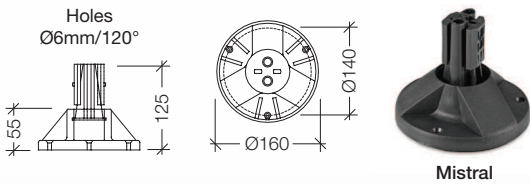

Full Black

Technical details

- Cylindrical pole Ø60mm for ground fixing and pole top installation on Ø60mm luminaires in black granule
- **Particolarmente indicato per installazioni in zone saline**

Mistral base for plinth/floor fixing

- Base for fixing directly to concrete or flooring, suitable for Ø60mm poles
- Tightening from within through adjustable expanders
- Reinforced thermoplastic housing
- Reinforced thermoplastic tightening expanders
- A2 stainless steel screws

Total height	Black	
1000mm	1403.200N	6
1500mm	1403.300N	6
2000mm	1403.400N	6
2500mm	1403.500N	6
3000mm	1403.600N	6

Mistral

Dimensions	Black	
Ø160mm	1480.000N	10

Mistral

Luminaire/Poles									
	Full Black	Full Color	Rigo	Toce	Piave	Stud System	Stud Solar System	Oracolo Wall System	New Stelo TP Wall System
Edge Head-pole	--	--	--	--	✓	--	--	--	--
Challenge Basic Head-pole	--	--	--	--	✓	--	--	--	--
Discovery Head-pole	--	--	--	--	✓	--	--	--	--
Discovery Side entry	--	--	--	--	✓	--	--	--	--
Cd Led	--	--	--	✓	✓	--	--	--	--
Stud Led	--	--	--	--	--	✓	--	--	--
Stud Solar	--	--	--	--	--	--	✓	--	--
Oracolo	--	--	--	--	✓	--	--	✓	--
Indus	--	--	--	--	✓	--	--	--	--
Skill	--	--	--	--	✓	--	--	--	--
Barcellona & Barrio Range	--	--	--	✓	✓	--	--	--	--
Easy Lux TP	✓	--	✓	--	--	--	--	--	--
Coled TP	✓	✓	--	--	--	--	--	--	--
New Stelo TP Range	✓	--	✓	--	--	--	--	--	✓
Antera	✓	✓	--	--	--	--	--	--	--
Versus	✓	✓	✓	--	--	--	--	--	--
Luna	--	✓	--	--	--	--	--	--	--
Luna TP	✓	✓	✓	--	--	--	--	--	--
Chone Solar	✓	✓	✓	--	--	--	--	--	--
Sfera Led Ø250/300	✓	--	✓	--	--	--	--	--	--
Sfera Led Ø400	--	--	--	✓	--	--	--	--	--
Sfera Led Ø500	--	--	--	✓	--	--	--	--	--
Sfera 1080	✓	--	✓	--	--	--	--	--	--
Sfera Ø400	--	--	--	✓	--	--	--	--	--
Sfera Ø500	--	--	--	✓	--	--	--	--	--
Sfera Ø600	--	--	--	✓	--	--	--	--	--