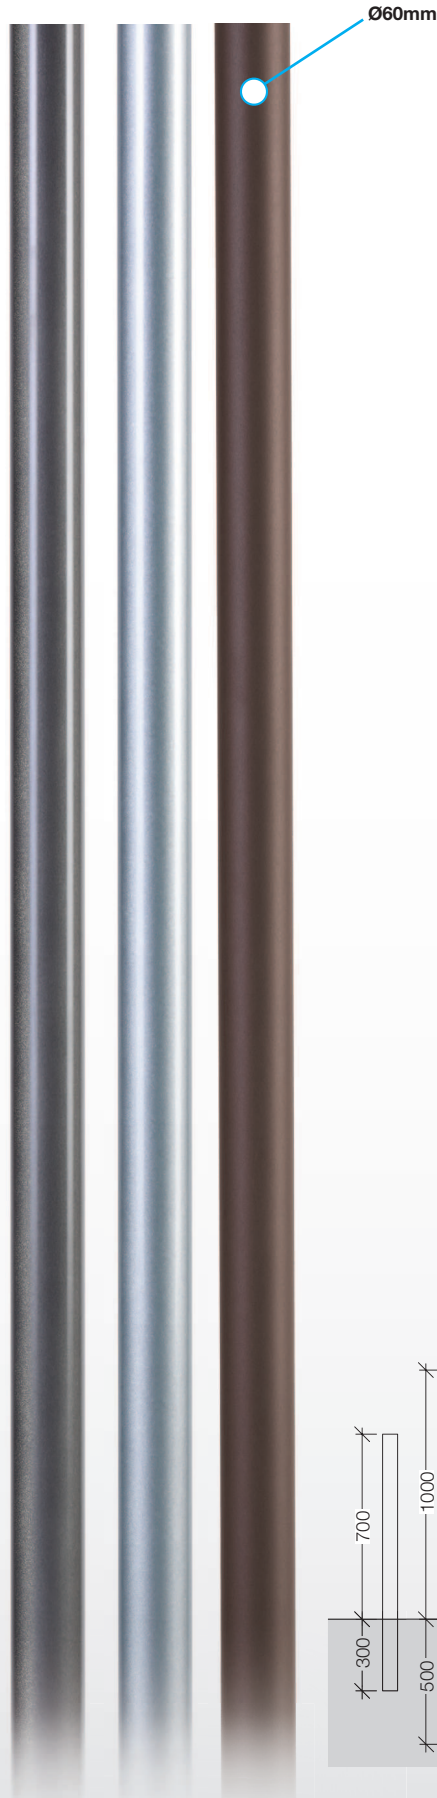

Full Color

Technical details

- Cylindrical pole Ø60mm for ground fixing and pole top installation on Ø60mm luminaires in grey metallic RAL 9006, rust, grey anthracite 7016 coloured granule
- **Particolarmente indicato per installazioni in zone saline**

Mistral base for plinth/floor fixing

- Base for fixing directly to concrete or flooring, suitable for Ø60mm poles
- Tightening from within through adjustable expanders
- Reinforced thermoplastic housing colour metallic grey RAL 9006, anthracite RAL 7016, rust
- Reinforced thermoplastic tightening expanders
- A2 stainless steel screws

Coloured Mistral

Dimensions	Metallic grey RAL 9006	Rust	Anthracite RAL 7016	
Ø160mm	1480.000G	1480.000J	1480.000S	10

Coloured Mistral

Luminaire/Poles									
	Full Black	Full Color	Rigo	Toce	Piave	Stud System	Stud Solar System	Oracolo Wall System	New Stelo TP Wall System
Edge Head-pole	--	--	--	--	✓	--	--	--	--
Challenge Basic Head-pole	--	--	--	--	✓	--	--	--	--
Discovery Head-pole	--	--	--	--	✓	--	--	--	--
Discovery Side entry	--	--	--	--	✓	--	--	--	--
Cd Led	--	--	--	✓	✓	--	--	--	--
Stud Led	--	--	--	--	--	✓	--	--	--
Stud Solar	--	--	--	--	--	--	✓	--	--
Oracolo	--	--	--	--	✓	--	--	✓	--
Indus	--	--	--	--	✓	--	--	--	--
Skill	--	--	--	--	✓	--	--	--	--
Barcellona & Barrio Range	--	--	--	✓	✓	--	--	--	--
Easy Lux TP	✓	--	✓	--	--	--	--	--	--
Coled TP	✓	✓	--	--	--	--	--	--	--
New Stelo TP Range	✓	--	✓	--	--	--	--	--	✓
Antera	✓	✓	--	--	--	--	--	--	--
Versus	✓	✓	✓	--	--	--	--	--	--
Luna	--	✓	--	--	--	--	--	--	--
Luna TP	✓	✓	✓	--	--	--	--	--	--
Chone Solar	✓	✓	✓	--	--	--	--	--	--
Sfera Led Ø250/300	✓	--	✓	--	--	--	--	--	--
Sfera Led Ø400	--	--	--	✓	--	--	--	--	--
Sfera Led Ø500	--	--	--	✓	--	--	--	--	--
Sfera 1080	✓	--	✓	--	--	--	--	--	--
Sfera Ø400	--	--	--	✓	--	--	--	--	--
Sfera Ø500	--	--	--	✓	--	--	--	--	--
Sfera Ø600	--	--	--	✓	--	--	--	--	--