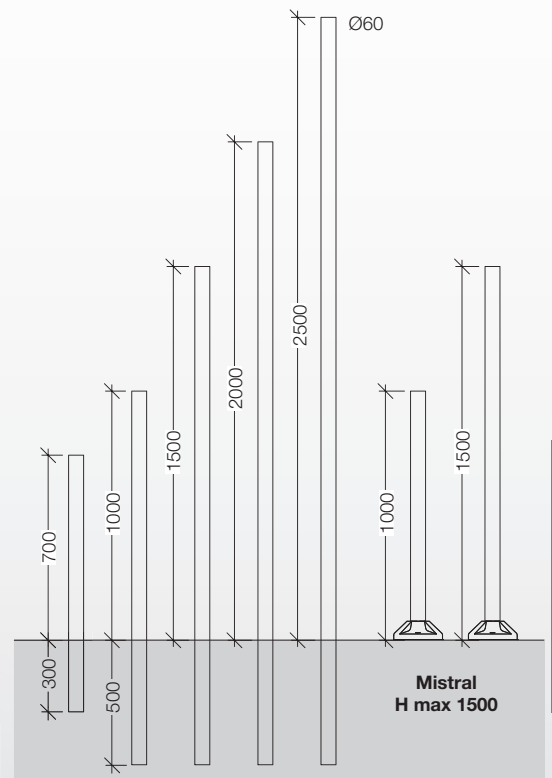

Full Color

Technical details

- Cylindrical pole Ø60mm for ground fixing and pole top installation on Ø60mm luminaires in grey metallic RAL 9006, rust, grey anthracite 7016 coloured granule
- **Particolarmente indicato per installazioni in zone saline**

Mistral base for plinth/floor fixing

- Base for fixing directly to concrete or flooring, suitable for Ø60mm poles
- Tightening from within through adjustable expanders
- Reinforced thermoplastic housing colour metallic grey RAL 9006, anthracite RAL 7016, rust
- Reinforced thermoplastic tightening expanders
- A2 stainless steel screws

Coloured Mistral

Dimensions	Metallic grey RAL 9006	Rust	Anthracite RAL 7016	
Ø160mm	1480.000G	1480.000J	1480.000S	10

Coloured Mistral

Luminaire/Poles									
	Full Black	Full Color	Rigo	Toce	Piave	Stud System	Stud Solar System	Oracolo Wall System	New Stelo TP Wall System
Edge Head-pole	--	--	--	--	✓	--	--	--	--
Challenge Basic Head-pole	--	--	--	--	✓	--	--	--	--
Discovery Head-pole	--	--	--	--	✓	--	--	--	--
Discovery Side entry	--	--	--	--	✓	--	--	--	--
Cd Led	--	--	--	✓	✓	--	--	--	--
Stud Led	--	--	--	--	--	✓	--	--	--
Stud Solar	--	--	--	--	--	--	✓	--	--
Oracolo	--	--	--	--	✓	--	--	✓	--
Indus	--	--	--	--	✓	--	--	--	--
Skill	--	--	--	--	✓	--	--	--	--
Barcellona & Barrio Range	--	--	--	✓	✓	--	--	--	--
Easy Lux TP	✓	--	✓	--	--	--	--	--	--
Coled TP	✓	✓	--	--	--	--	--	--	--
New Stelo TP Range	✓	--	✓	--	--	--	--	--	✓
Antera	✓	✓	--	--	--	--	--	--	--
Versus	✓	✓	✓	--	--	--	--	--	--
Luna	--	✓	--	--	--	--	--	--	--
Luna TP	✓	✓	✓	--	--	--	--	--	--
Chone Solar	✓	✓	✓	--	--	--	--	--	--
Sfera Led Ø250/300	✓	--	✓	--	--	--	--	--	--
Sfera Led Ø400	--	--	--	✓	--	--	--	--	--
Sfera Led Ø500	--	--	--	✓	--	--	--	--	--
Sfera 1080	✓	--	✓	--	--	--	--	--	--
Sfera Ø400	--	--	--	✓	--	--	--	--	--
Sfera Ø500	--	--	--	✓	--	--	--	--	--
Sfera Ø600	--	--	--	✓	--	--	--	--	--