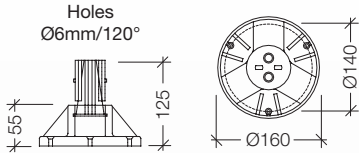

Mistral base for plinth/floor fixing

- Base for fixing directly to concrete or flooring, suitable for Ø60mm poles
- Tightening from within through adjustable expanders
- Reinforced thermoplastic housing colour metallic grey RAL 9006, anthracite RAL 7016, rust
- Reinforced thermoplastic tightening expanders
- A2 stainless steel screws

Total height	Metallic grey RAL 9006	Rust	Anthracite RAL 7016	
1000mm	1403.200G	1403.200J	1403.200S	1
1500mm	1403.300G	1403.300J	1403.300S	1
2000mm	1403.400G	1403.400J	1403.400S	1
2500mm	1403.500G	1403.500J	1403.500S	1
3000mm	1403.600G	1403.600J	1403.600S	1

Coloured Mistral

Dimensions	Metallic grey RAL 9006	Rust	Anthracite RAL 7016	
Ø160mm	1480.000G	1480.000J	1480.000S	10

Coloured Mistral

Luminaire/Poles									
	Full Black	Full Color	Rigo	Toce	Piave	Stud System	Stud Solar System	Oracolo Wall System	New Stelo TP Wall System
Edge Head-pole	--	--	--	--	✓	--	--	--	--
Challenge Basic Head-pole	--	--	--	--	✓	--	--	--	--
Discovery Head-pole	--	--	--	--	✓	--	--	--	--
Discovery Side entry	--	--	--	--	✓	--	--	--	--
Cd Led	--	--	--	✓	✓	--	--	--	--
Stud Led	--	--	--	--	--	✓	--	--	--
Stud Solar	--	--	--	--	--	--	✓	--	--
Oracolo	--	--	--	--	✓	--	--	✓	--
Indus	--	--	--	--	✓	--	--	--	--
Skill	--	--	--	--	✓	--	--	--	--
Barcellona & Barrio Range	--	--	--	✓	✓	--	--	--	--
Easy Lux TP	✓	--	✓	--	--	--	--	--	--
Coled TP	✓	✓	--	--	--	--	--	--	--
New Stelo TP Range	✓	--	✓	--	--	--	--	--	✓
Antera	✓	✓	--	--	--	--	--	--	--
Versus	✓	✓	✓	--	--	--	--	--	--
Luna	--	✓	--	--	--	--	--	--	--
Luna TP	✓	✓	✓	--	--	--	--	--	--
Chone Solar	✓	✓	✓	--	--	--	--	--	--
Sfera Led Ø250/300	✓	--	✓	--	--	--	--	--	--
Sfera Led Ø400	--	--	--	✓	--	--	--	--	--
Sfera Led Ø500	--	--	--	✓	--	--	--	--	--
Sfera 1080	✓	--	✓	--	--	--	--	--	--
Sfera Ø400	--	--	--	✓	--	--	--	--	--
Sfera Ø500	--	--	--	✓	--	--	--	--	--
Sfera Ø600	--	--	--	✓	--	--	--	--	--